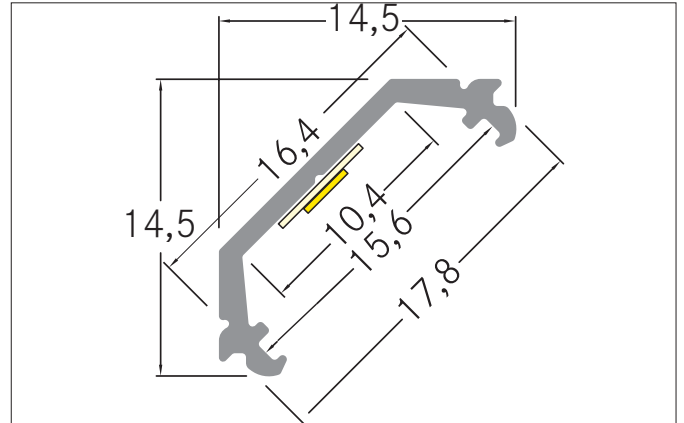

P61-10 Anbau-Eckprofil

Artikel-Nr. 73701260

Licht.
Für Generationen.

Ausschreibungstext

Anbau-Eckprofil, alu eloxiert. zur Material: Aluminium, Abmessung Profil: L: 100 mm x B: 14,5 mm x H: 14,5 mm.

Produktvorteile

- Einfaches Anbau-Eckprofil.
- Halbrunde Abdeckung für volle Kantenausleuchtung.
- LED-Flexplatine wird auf 45° Winkel ausgerichtet.
- Bis zu 4 Meter Länge an einem Stück.
(Bei Lieferungen über 2.000 mm hinaus: Lieferkosten bitte gesondert anfragen)
- Kompaktes Zubehör.

Artikeldaten	
Artikel-Nr.	73701260
GTIN	4251433913986
Serienname	P61-10
Kurzbeschreibung	Anbau-Eckprofil
Material	Aluminium
Farbe	aluminium
Länge	100 mm
Breite	14,5 mm
Aufbauhöhe	14,5 mm
Nettogewicht	0,007 kg

P61-10 Anbau-Eckprofil

Artikel-Nr. 73701260

Licht.
Für Generationen.

Logistische Daten	
Bruttogewicht	0,235 kg
Länge Verpackung	2.020 mm
Breite Verpackung	45 mm
Höhe Verpackung	45 mm
Hinweis	Bitte beachten Sie, dass sich die Werkstoffe Aluminium und PMMA bzw. PC bei Temperaturänderungen unterschiedlich ausdehnen können! Bei einer Temperaturänderung von 10°C beträgt der Ausdehnungskoeffizient bei Aluminium ca. 0,7mm pro Meter, bei Kunststoff ca. 1,5mm pro Meter. Dies ist kein Mangel am Produkt, hierbei handelt es sich um einen normalen physikalischen Vorgang.
Entsorgung am Ende der Lebensdauer	Das Produkt darf nicht mit dem Hausmüll entsorgt werden. Sie sind verpflichtet, solche Elektro-Altgeräte separat zu entsorgen. Informieren Sie sich bitte bei Ihrer Kommune über die Möglichkeiten der geregelten Entsorgung. Mit der getrennten Entsorgung führen Sie die Altgeräte dem Recycling oder anderen Formen der Wiederverwertung zu. Sie helfen damit zu vermeiden, dass u. U. belastende Stoffe in die Umwelt gelangen.