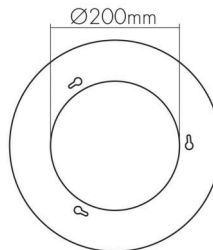

DATENBLATT

LED High Bay (160W) Alu-Reflektor 60°

Zubehör für LED High Bay

Artikelnummer	1743151611
GTIN	4044538075556

SICHERHEITSEIGENSCHAFTEN

RoHS	ja
Nur für Innenbereich	nein

MAßE UND GEWICHT

Durchmesser	327 mm
Höhe	150 mm
Gewicht	570 g