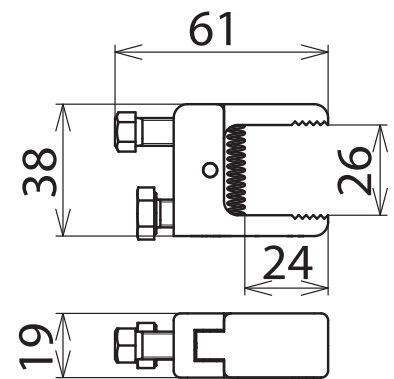

KK M8 0 24 SK 10 (745 508)

Maßbild

Mit Gewindeschraube M8 x 12 mm und Sechskant-Feststellschraube SW10.
Zum Befestigen mittels Drehgriff mit flexibler Spindel.

Typ	KK M8 0 24 SK 10
Art-Nr.	745 508
Klemmbereich	bis 24 mm
Max. Kurzschlussstrom I_k 0,5 s	10,0 kA
Max. Kurzschlussstrom I_k 1 s	6,9 kA

Stammdaten	
Nettogewicht	137 g/st
Zolltarifnummer (Komb. Nomenklatur EU)	85359000
GTIN (EAN)	4013364149366
VPE	1 ST

Änderungen in Form und Technik, bei Maßen, Gewichten und Werkstoffen behalten wir uns im Sinne des Fortschrittes der Technik vor. Die Abbildungen sind unverbindlich.