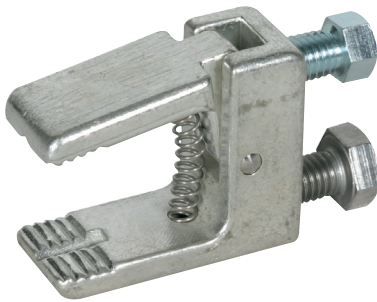

KK M8 0 24 SK 10 (745 508)

Maßbild

Mit Gewindeschraube M8 x 12 mm und Sechskant-Feststellschraube SW10.
Zum Befestigen mittels Drehgriff mit flexibler Spindel.

Typ	KK M8 0 24 SK 10
Art-Nr.	745 508
Klemmbereich	bis 24 mm
Max. Kurzschlussstrom I_k 0,5 s	10,0 kA
Max. Kurzschlussstrom I_k 1 s	6,9 kA