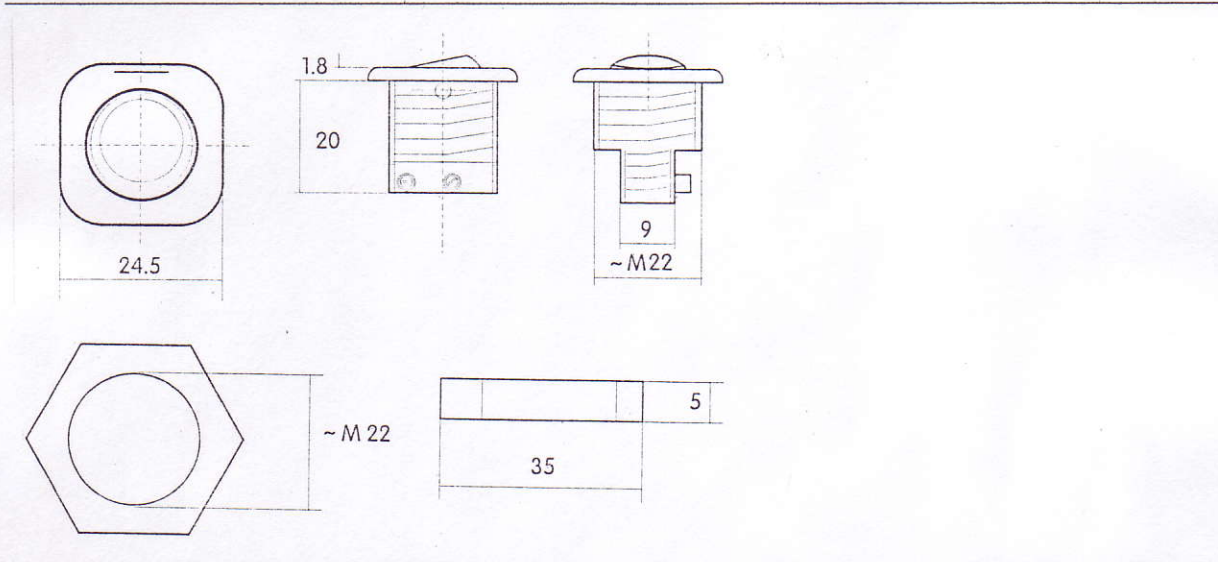

6 (2) A, 250 V ~ ac, 1-polig, Ausschalter SK II, T 85° C
Einbaumaß 22 mm Ø
Befestigungsgewinde M 22
Schraubkontakte,
mit Kunststoff-Sechskantmutter

eignet sich zum sekundärseitigen Schalten von Halogenleuchten

inter BÄR-Nr.	Farbe/Ausführung
8014-002.01	weiß
8014-001.01	braun
8014-004.01	schwarz