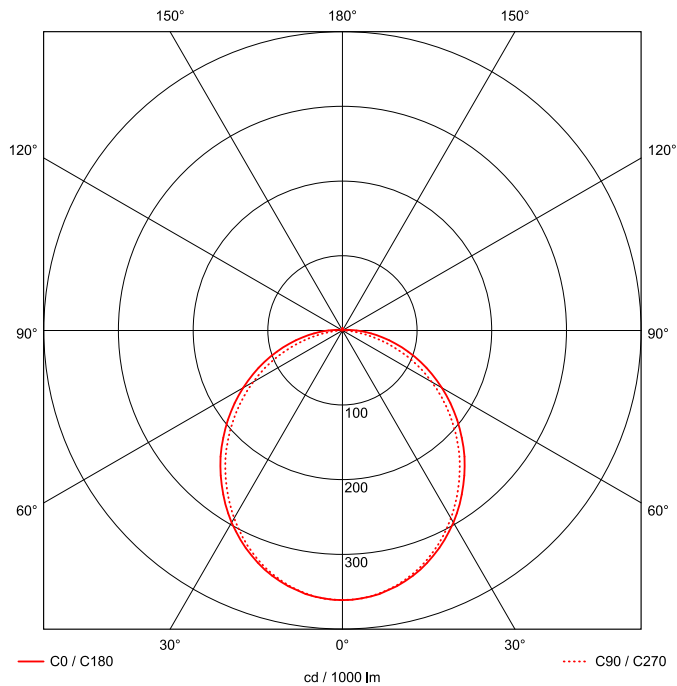

Artikel-Nr: 76831521

Anbauleuchten

Leuchte TROJA G2 0705mm PCO 1x33W 110° 3300lm

Vandalismus geschützte LED Leuchte mit MID-Power LEDs, LED Einheit in der Abdeckung integriert und per PEC System (PRACHT EASY CONNECT) schnell zu montieren. Konverter in Leuchte integriert. Flaches, stabiles Aluminiumgehäuse mit integriertem decken-/wandseitigem Kabelführungskanal, schlagfeste Abdeckung aus opalisiertem Polycarbonat, eingefasst in Aluminium-Rahmenprofil und Endkappen aus Aluminium-Druckguss, weiß, pulverbeschichtet, mit Innensechskant- oder Sicherheits-Verschlusschrauben, umlaufende Silikondichtung, geeignet für Decken- und waagerechte Wandmontage, Eckmontage mit Zubehör möglich. Ein-Mann-Montage mit variablen Befestigungsabständen durch PRACHT-KLAMMER-SYSTEM, die Befestigungsklammern sind nach der Montage der Abdeckung vor unbefugtem Zugriff geschützt. Achtung: PRACHT MANUFAKTUR! Sie benötigen eine andere Lichtfarbe, Gehäusefarbe oder Durchgangsverdrahtung? Besondere Herausforderungen? Kein Problem. Wir bieten individuelle Lösungen für Ihre Anforderungen.

EAN 4018098313120 Energie-Effizienz-Klasse

Statistische
Warennummer 94054099

A++

LEUCHTMITTEL

Leuchtentyp	LED
Anzahl Leuchtmittel/LED-Reihen	1
Farbtemperatur K	4.000
Farbwiedergabeindex	>80
Anzahl LED	96
Farbtoleranz (initial MacAdam)	3