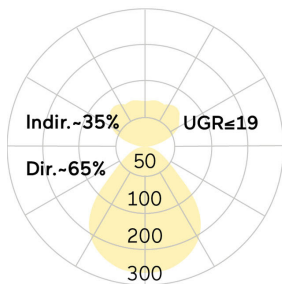

Basic-P5

Pendelleuchte - Direkt-/ indirektstrahlend

Artikelnummer: BP5ASE-830M-D600-U

Abbildungen ggf. nur ähnlich, dienen als Orientierung.

Basic-P5. LED. Leuchte für Pendelmontage. Filigraner Leuchtenkörper mit 38mm Bauhöhe und minimalistischem Rand von lediglich 5mm. Beleuchtungskörper aus hochwertigem Aluminiumprofil. Oberfläche Radiant Silver. Lichtcharakteristik: Direkt-/ indirektstrahlend. Farbtemperatur: 3000K (Warm White). Farbwiedergabeindex (Ra): >80. Microprismenoptik aus Spezialacrylglas zur Reduktion der Leuchtdichte in Office-Bereichen. UGR<=19. Einfach schaltbar. DxH (rund). D=600mm. H=38mm. Seilabhängung mit Baldachin und

lightnet

Basic-P5

Pendelleuchte - Direkt-/ indirektstrahlend

Artikelnummer: BP5ASE-830M-D600-U

Kunde / Projekt: _____

Notiz: _____

Produktname	Basic-P5
Leuchtmittel	LED
Installationstyp	Pendelleuchte
Oberfläche	Radiant Silver
Lichtverteilung	Direkt-/ indirektstrahlend
CCT	3000K
Farbwiedergabeindex (Ra)	Ra>80
Optisches System	Microprismenoptik
Steuerung	Einfach schaltbar
Länge L/ Ø D (mm)	D=600mm
Höhe H (mm)	H=38mm
Bestromung	Medium-Power
Leuchtenlichtstrom	4871lm
Anschlussleistung	40W
Abhängung	Zentral-Seilabh. (Set)
Farbe Baldachin	Baldachin: passend zu Leuchtenoberfläche
Seillänge (mm)	Pendellänge max 1500mm
Schutzart	IP40
Prüfzeichen	ENEC
Kabelfarbe	Zuleitung: transparent
LED-Lebensdauer	L85B10 (tq 25°C) = 50.000h
UGR	UGR<=19
Photometrischer Code	8 30 / 3 3 9
Photobiologische Klasse	RG0 (EN62471)
Indoor/Outdoor	Indoor: ta [ambient] max. 25°C
Gewicht (kg)	6,4kg