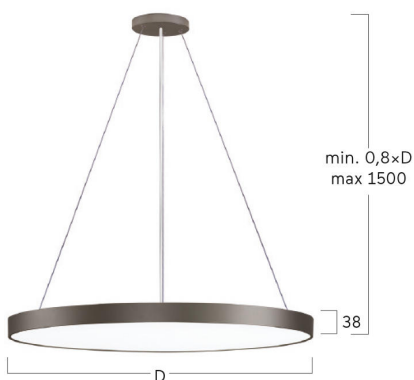

Basic-P5

Pendelleuchte - Direkt-/ indirektstrahlend

Artikelnummer: BP5ASE-830M-D600-U

Abbildungen ggf. nur ähnlich, dienen als Orientierung.

Basic-P5. LED. Leuchte für Pendelmontage. Filigraner Leuchtenkörper mit 38mm Bauhöhe und minimalistischem Rand von lediglich 5mm. Beleuchtungskörper aus hochwertigem Aluminiumprofil. Oberfläche Radiant Silver. Lichtcharakteristik: Direkt-/ indirektstrahlend. Farbtemperatur: 3000K (Warm White). Farbwiedergabeindex (Ra): >80. Microprismenoptik aus Spezialacrylglas zur Reduktion der Leuchtdichte in Office-Bereichen. UGR<=19. Einfach schaltbar. DxH (rund). D=600mm. H=38mm. Seilabhängung mit Baldachin und

lightnet

Basic-P5

Pendelleuchte - Direkt-/ indirektstrahlend

Artikelnummer: BP5ASE-830M-D600-U

Kunde / Projekt: _____

Notiz: _____

Produktname	Basic-P5
Leuchtmittel	LED
Installationstyp	Pendelleuchte
Oberfläche	Radiant Silver
Lichtverteilung	Direkt-/ indirektstrahlend
CCT	3000K
Farbwiedergabeindex (Ra)	Ra>80
Optisches System	Microprismenoptik
Steuerung	Einfach schaltbar
Länge L/ Ø D (mm)	D=600mm
Höhe H (mm)	H=38mm
Bestromung	Medium-Power
Leuchtenlichtstrom	4871lm
Anschlussleistung	40W
Abhängung	Zentral-Seilabh. (Set)
Farbe Baldachin	Baldachin: passend zu Leuchtenoberfläche
Seillänge (mm)	Pendellänge max 1500mm
Schutzart	IP40
Prüfzeichen	ENEC
Kabelfarbe	Zuleitung: transparent
LED-Lebensdauer	L85B10 (tq 25°C) = 50.000h
UGR	UGR<=19
Photometrischer Code	8 30 / 3 3 9
Photobiologische Klasse	RG0 (EN62471)
Indoor/Outdoor	Indoor: ta [ambient] max. 25°C
Gewicht (kg)	6,4kg