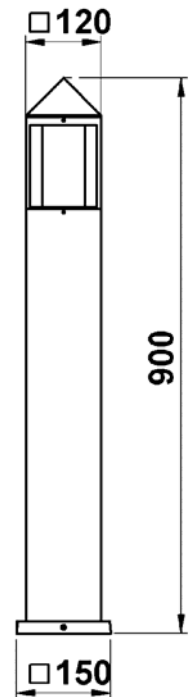

Leuchtenart: Pollerleuchte

Leuchtenbezeichnung: 2241

Schutzart: IP 44

Anwendung: Pollerleuchte für den Außen- und Innenbereich

Leuchtmittel: 1x Allgebrauchsglühlampe A60 max.75W, E 27 Sockelung

Konstruktion: Leuchte bestehend aus:
 Aluminiumguß und Alu-Rohrprofil
 Opalglas
 Bodenmontageplatte mit Anschlußklemme 3 x 2,5mm²
 Schutzleiteranschluß
 3 Befestigungslöcher ø7 mm, 120° versetzt auf Lochkreis ø80mm
 Fassung E 27
 Schutzart IP 44
 Spritzwassergeschützt
 Geschützt gegen feste Fremdkörper größer als 1mm
 Schutzklasse 1
 CE – Konformitätszeichen

Montage:

Für die Installation und für den Betrieb dieser Leuchte sind die nationalen und internationalen elektronischen Sicherheitsvorschriften zu beachten.

Nach Lösen der drei Gewindestifte am unteren Ende des Pollerrohres wird die Bodenmontageplatte sichtbar. Das Anschlußkabel durch die Bodenmontageplatte ziehen und diese auf einem bauseits zu erstellenden Fundament oder einen werkseitig lieferbaren Erdsockel (690010) befestigen. Schutzleiterverbindung sowie elektrischen Anschluß an der Klemme herstellen. Nach dem Verdrahtungsvorgang die Schutzkappe wieder über die Klemme stülpen. Anschließend das Pollerrohr über die Montageplatte setzen und mit den drei Gewindestiften fixieren.