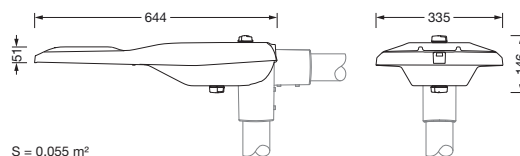

**Bestell-Nr.:** 5XE3B33T08LB | **GTIN (EAN):** 4058352726631

**Produktbeschreibung:** SL21md,ST0.5a,14340lm730,D4i,Slun/ob

Streetlight SL 21 midi, Mastleuchte, primäre Lichtlenkung mit Linse, aus PMMA, primäre lichttechn. Abdeckung: Abdeckung, aus Einscheiben-Sicherheitsglas, klar, Lichtverteilung: ST0.5a, Lichtaustritt: direkt strahlend, primäre Lichtcharakteristik: asymmetrisch, Montageart: Ansatz, Aufsatz, LED, High Power LED, Bemessungslichtstrom: 14.340lm, Lichtausbeute: 146lm/W, Lichtfarbe: 730, Farbtemperatur: 3000K, Vorschaltgerät: EVG Smart Interface, Steuerung: Überhitzungsschutz, Konstantlichtstrom-Steuerung, zeitabhängige Lichtstromsteuerung, flexible Lichtstromparametrierung, Netzanschluss: 220..240V, AC, 50/60Hz, Beginn der Lebensdauer: 98W, Ende der Lebensdauer: 101W, Reduzierung: 45W, Leuchtengehäuse, aus Aluminium-Druckguss, pulverbeschichtet, Siteco® eisenglimmer (DB 702S), Länge: 644mm, Breite: 335mm, Höhe: 110mm, Zopfmaß: 60/76mm (Aufsatz) und 42/60/76mm (Ansatz), Mastflansch für Zopfmaß: 42mm: 5XC10008XM4, 60mm: 5XC10008XM2, 76/60mm: 5XC10108XM1, Schutzart (gesamt): IP66, Schutzklasse (gesamt): SK II (Schutzisoliert), Prüfzeichen: CE, ENEC, VDE, Schlagfestigkeit: IK09, zul. Betriebsumgebungstemperatur für Außenanwendungen: -40..+50°C, normgerechte Platz- und Straßenbeleuchtung, Verpackungseinheit: 1 Stück

Bestückung: LED  
 Gew. (kg): 7,2  
 GTIN (EAN): 4058352726631

**Bestell-Nr.:** 5XE3B33T08LB | **GTIN (EAN):** 4058352726631

**Technische Detailbeschreibung:** SL21md,ST0.5a,14340lm730,D4i,Slun/ob

#### Abmessung, Gewicht

- Länge: 644mm
- Breite: 335mm
- Höhe: 110mm
- Gewicht: 7,2kg
- Mastzopf: Zopfmaß: 60/76mm (Aufsatz) und 42/60/76mm (Ansatz), Mastflansch für Zopfmaß: 42mm: 5XC10008XM4, 60mm: 5XC10008XM2, 76/60mm: 5XC10108XM1