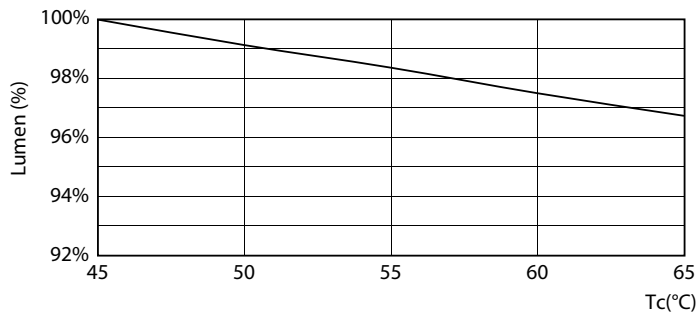

LEDtube 30K LumenVsTc