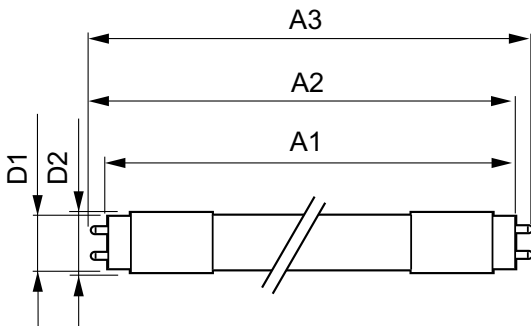

CorePro LEDtube Universal T8

Mechanische Kenndaten

Kolbenausführung	Satiniert
Kolbenmaterial	Glass
Produktlänge	600 mm

Zulassungen und Anwendungseigenschaften

Energieeffizienz-Label (EEL)	A+
Energiesparendes Produkt	ja
Zeichen & Zertifikate	RoHS compliance CE KEMA- KEUR(DEKRA) Zertifikat
Energieverbrauch kWh/1.000 Std.	8 kWh

Produktdaten

Gesamt-Produktcode	871869978281800
Bestell-Produktname	CorePro LEDtube UN 600mm HO 8W865 T8
EAN/UPC - Produkt	8718699782818
Bestellcode	78281800
Anzahl pro Verpackung	1
Anzahl pro Umverpackung	10
Material-Nr. (12NC)	929002420002
Nettogewicht (Einzelteil)	0,121 kg

Abmessungsskizzen

TLED 2ft 220-240V 8-18W 900lm 6500K G13

Product	D1	D2	A1	A2	A3
CorePro LEDtube UN 600mm HO 8W865 T8	25,7 mm	28 mm	588,6 mm	595,7 mm	602,8 mm