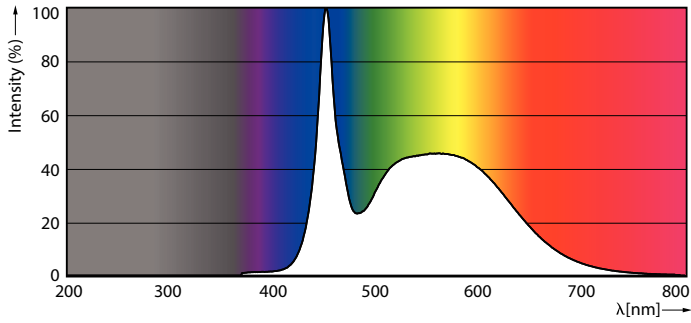

CorePro LEDtube Universal T8

Photometrische Daten

LEDtube 8W G13 900lm 865