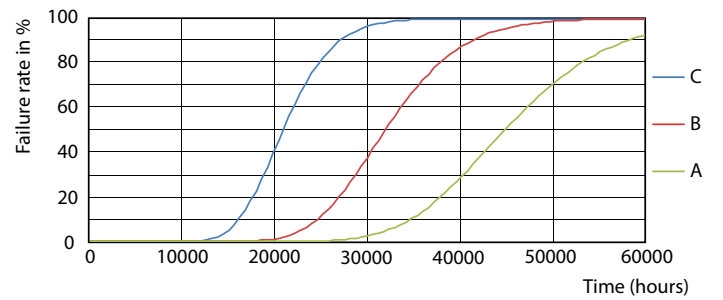

CorePro LEDtube Universal T8

Photometrische Daten

Lebensdauer