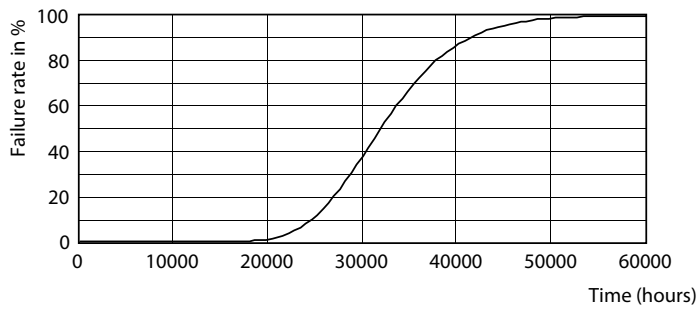

Lebensdauer

LEDtube 30K