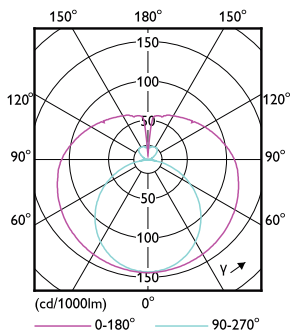

Photometrische Daten

LEDtube 8W G13 900lm

LEDtube 8W G13 900lm 865