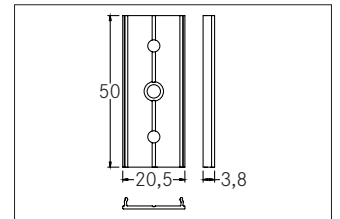

Verbindungsstück 180°

Artikel-Nr. 53004000

Verbindungsstück 180°, aluminium roh. Material: Aluminium, Abmessung Profil: L: 50 mm x B: 20,5 mm x H: 3,8 mm .

Artikel-Nr.	53004000
Stand:	28.06.2021 15:23

Farbe	aluminium
Länge	50 mm
Material	Aluminium

Länge	50 mm
Breite	20,5 mm
Höhe	3,8 mm