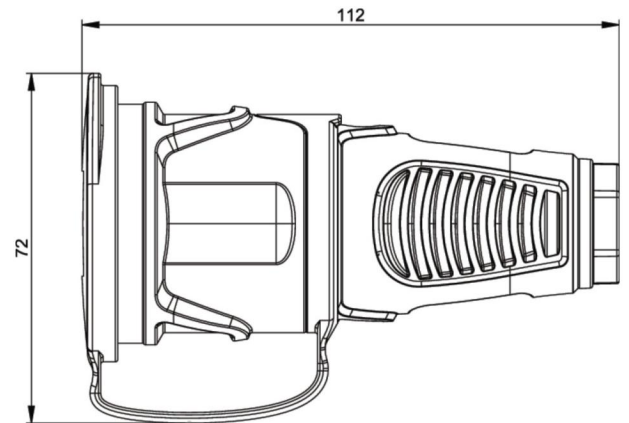

Artikel-Nr.	2411-sr
Bezeichnung	Taurus2 Gummi-Kupplung DB fb IP54 (schwarz/rot)
Langbeschreibung	Schutzkontaktkupplung Serie TAURUS2 - Gummi mit Deckelband Farbe (Haube/Ring/Deckel): schwarz/rot/rot Material (Haube/Kontaktträger): TPE/PA6 Schutzkontaktsystem: franz./belg. 16A / 250V AC / 3p (2P+E), Schutzart: IP54
GTIN (EAN)	9003399465505
Ursprungsland	AT
Zolltarifnummer	85366990
Nettogewicht	0,084 kg
Verpackungsmenge	20
Mindestbestellmenge	20

ETIM 9.0	EC001327
Ausführung	Schutzkontaktstift
Werkstoff	Gummi
Werkstoffgüte	Thermoplast
Für "erschwerte Bedingungen" nach VDE	Ja
Schutzart (IP)	IP54
Steckrichtung	gerade
Anschlusstechnik	Schraubklemme
Farbe	schwarz
Polzahl	3
Nennspannung	250 V
Nennstrom	16 A

K (Kabel Ø)	6-13 mm
Leitung flexibel	1-2,5 mm ²
Kontaktschrauben	80 Ncm
Zugentlastung	110 Ncm
Abmantelungslänge	30 mm
Abisolierlänge	7 mm

<https://www.pcelectric.at/shop/de/?func=detail&artnr=2411-sr>