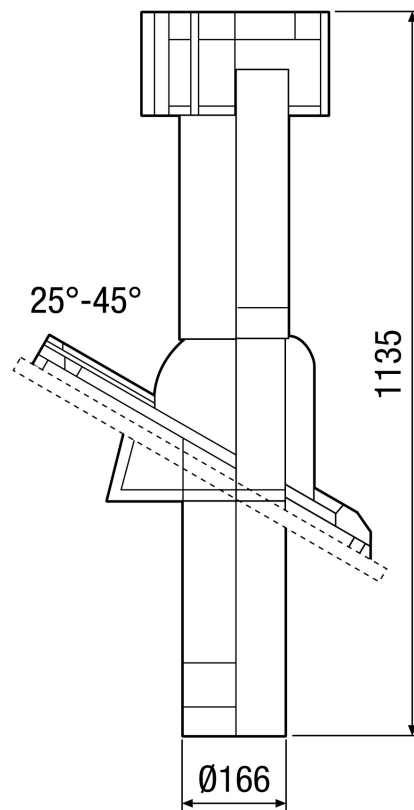

DF 160 S

Kurzinformation

Dachdurchführung mit Dachhaube, Farbe: Schwarz, Anschluss DN 160

Artikelnummer 0092.0375

Technische Daten

Luftrichtung	Be- und Entlüftung
Material	Kunststoff
Farbe	schwarz
Gewicht	2,1 kg
Nennweite	160 mm
Breite	mm
Höhe	1.135 mm
Tiefe	mm
Verpackungseinheit	1 Stück
Sortiment	B
GTIN (EAN)	4012799923756

Kennlinie

DF 160 S

Maßzeichnung [mm]

DF 160 S mit DP 160 A
Für Flachdach

DF 160 S

Maßzeichnung [mm]

DF 160 S mit DP 160 SB
Für Schrägdach