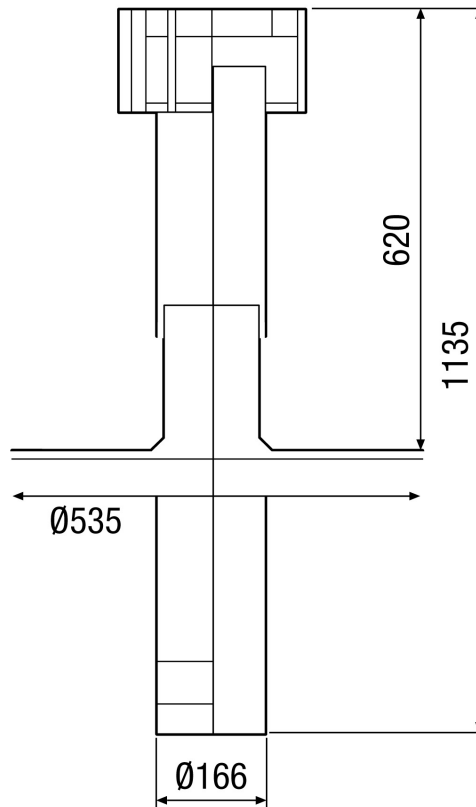

DF 160 S

Kurzinformation

Dachdurchführung mit Dachhaube, Farbe: Schwarz, Anschluss DN 160

Artikelnummer 0092.0375

Technische Daten

Luftrichtung	Be- und Entlüftung
Material	Kunststoff
Farbe	schwarz
Gewicht	2,1 kg
Nennweite	160 mm
Breite	mm
Höhe	1.135 mm
Tiefe	mm
Verpackungseinheit	1 Stück
Sortiment	B
GTIN (EAN)	4012799923756

Kennlinie

DF 160 S

Maßzeichnung [mm]

DF 160 S mit DP 160 A
Für Flachdach

DF 160 S

Maßzeichnung [mm]

DF 160 S mit DP 160 SB
Für Schrägdach