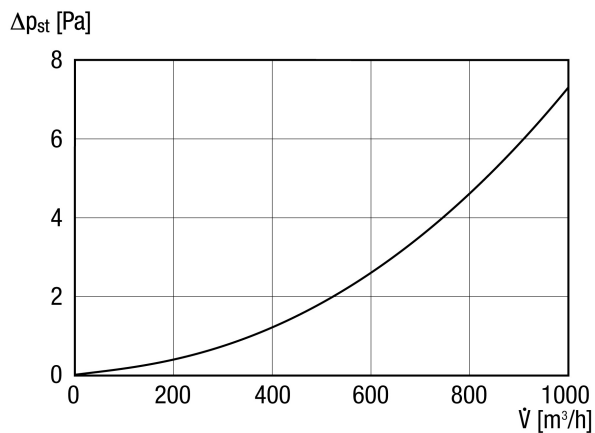

DF 160 S

Kurzinformation

Dachdurchführung mit Dachhaube, Farbe: Schwarz, Anschluss DN 160

Artikelnummer 0092.0375

Technische Daten

Luftrichtung	Be- und Entlüftung
Material	Kunststoff
Farbe	schwarz
Gewicht	2,1 kg
Nennweite	160 mm
Breite	mm
Höhe	1.135 mm
Tiefe	mm
Verpackungseinheit	1 Stück
Sortiment	B
GTIN (EAN)	4012799923756

Kennlinie

DF 160 S

Maßzeichnung [mm]

DF 160 S mit DP 160 A
Für Flachdach

DF 160 S

Maßzeichnung [mm]

DF 160 S mit DP 160 SB
Für Schrägdach