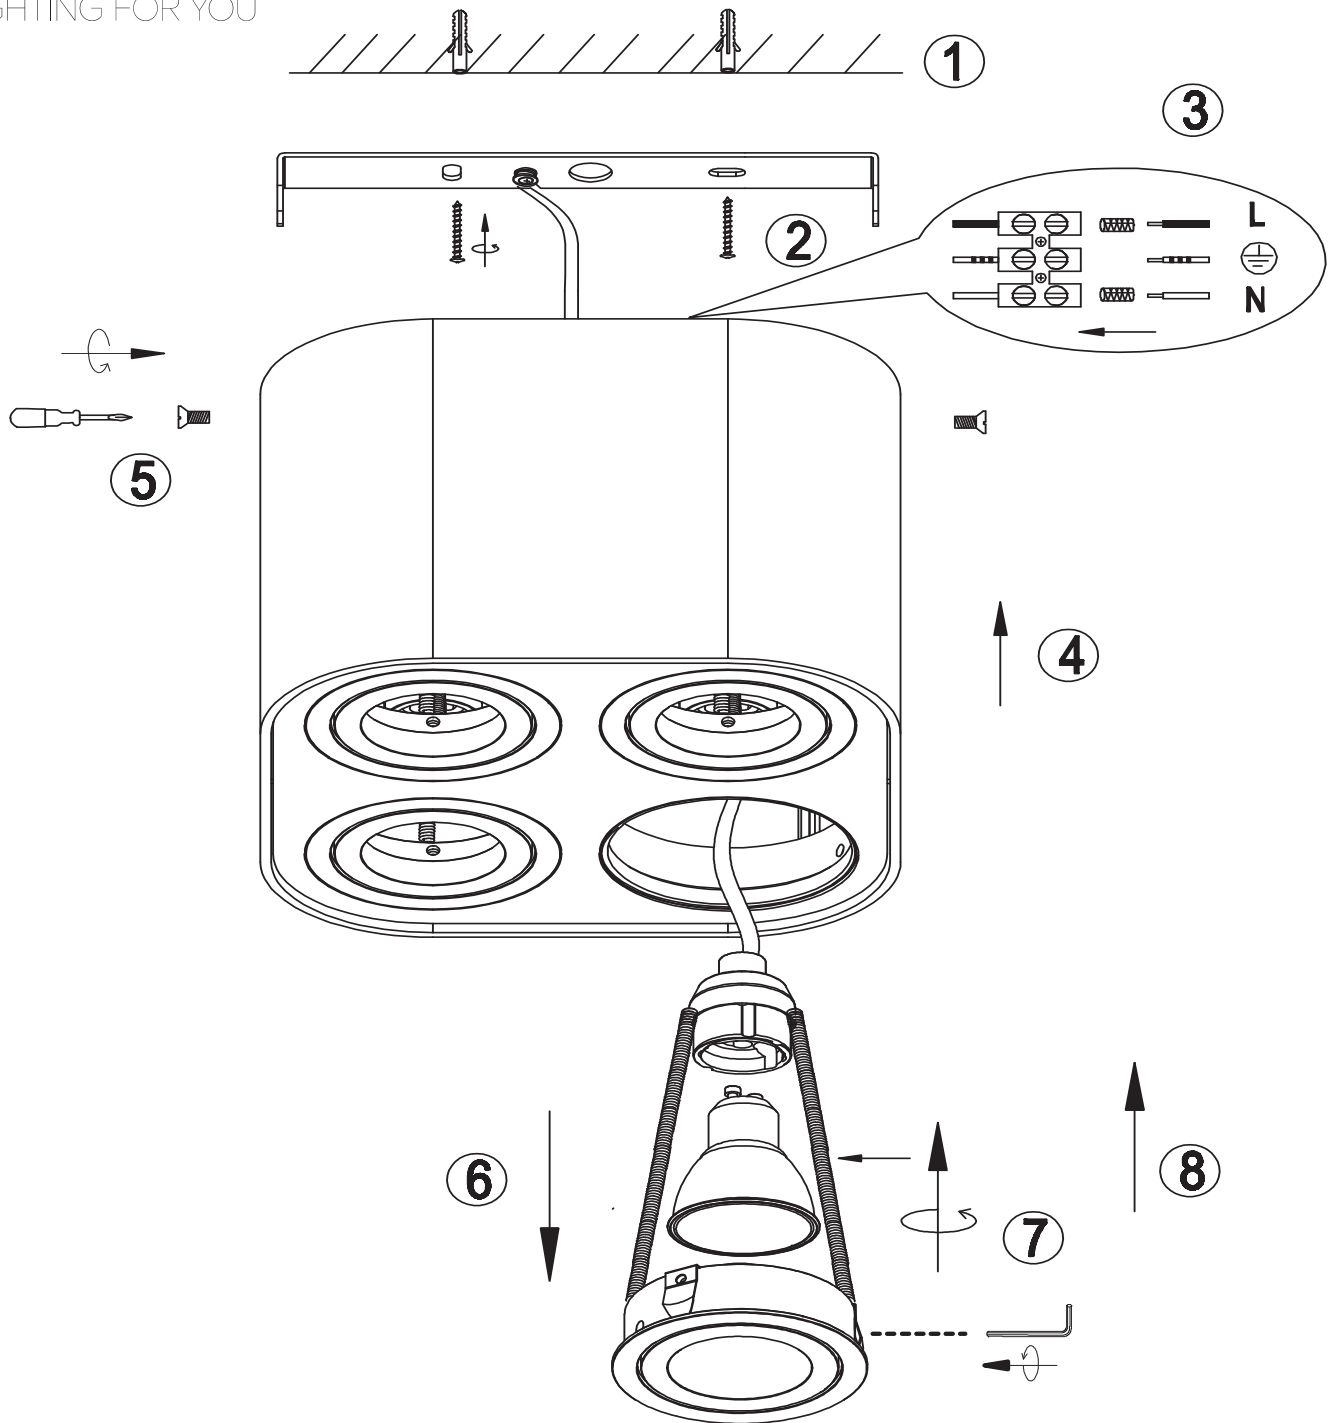

230V ~ 50Hz, 4x GU10/max.35W