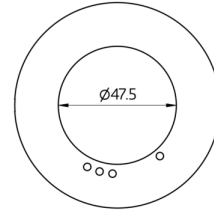

### Technische Daten

<b>Abmessungen:</b>	Ø 82 x 13 mm
<b>Stoßfestigkeitsgrad:</b>	IK05
<b>Gehäuse:</b>	Polycarbonat, UV-beständig

Bemaßung 93773

Bemaßung 93772

Bemaßung 93771