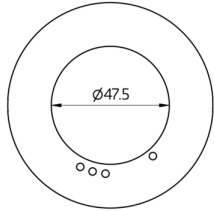

### Technische Daten

<b>Abmessungen:</b>	Ø 82 x 13 mm
<b>Stoßfestigkeitsgrad:</b>	IK05
<b>Gehäuse:</b>	Polycarbonat, UV-beständig

Bemaßung 93773

Bemaßung 93772

Bemaßung 93771