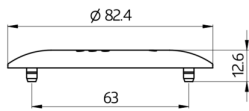

Bemaßung 93772

Bemaßung 93771