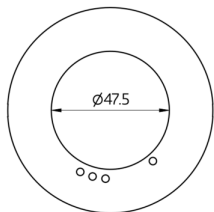

### Technische Daten

<b>Abmessungen:</b>	Ø 82 x 13 mm
<b>Stoßfestigkeitsgrad:</b>	IK05
<b>Gehäuse:</b>	Polycarbonat, UV-beständig

Bemaßung 93773

Bemaßung 93772

Bemaßung 93771