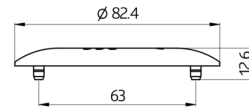

Bemaßung 93773