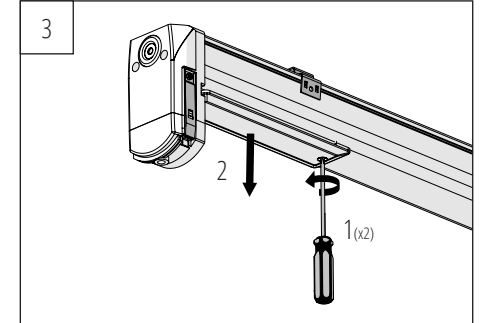

MONTAGEANWEISUNG

INSTRUCTION OF ASSEMBLY

TAUNUS N LED PPR (I) DD 20xy/..

FÜR PANEELBREITE 85

PRACHT®

Zertifiziert nach DIN ISO 9001

Alfred PRACHT Lichttechnik GmbH | PRACHT Lighting Solutions GmbH
Am Seerain 3, 35232 Dautphetal-Buchenau, Germany
Tel. +49 6466 9140-0, Fax +49 6466 9140-444
info@pracht.com, www.praecht.com