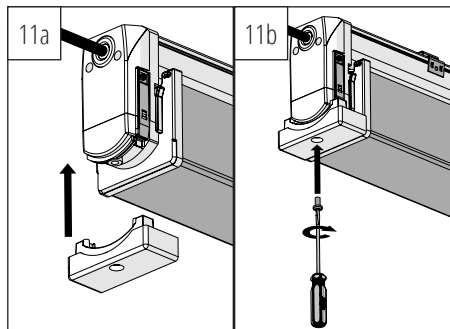

MONTAGEANWEISUNG

INSTRUCTION OF ASSEMBLY

TAUNUS N LED PPR (I) DD 20xy/..

FÜR PANEELBREITE 85

PRACHT®

Zertifiziert nach DIN ISO 9001

Alfred PRACHT Lichttechnik GmbH | PRACHT Lighting Solutions GmbH
Am Seerain 3, 35232 Dautphetal-Buchenau, Germany
Tel. +49 6466 9140-0, Fax +49 6466 9140-444
info@pracht.com, www.praecht.com