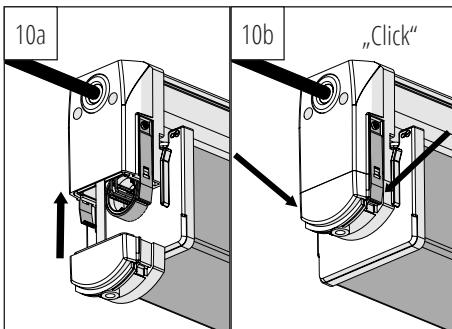

MONTAGEANWEISUNG

INSTRUCTION OF ASSEMBLY

TAUNUS N LED PPR (I) DD 20xy/..

FÜR PANEELBREITE 85

PRACHT®

Zertifiziert nach DIN ISO 9001

Alfred PRACHT Lichttechnik GmbH | PRACHT Lighting Solutions GmbH
Am Seerain 3, 35232 Dautphetal-Buchenau, Germany
Tel. +49 6466 9140-0, Fax +49 6466 9140-444
info@pracht.com, www.praecht.com