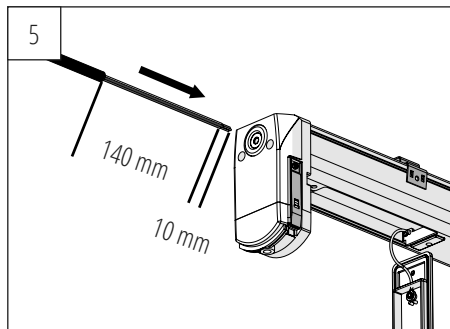

MONTAGEANWEISUNG

INSTRUCTION OF ASSEMBLY

TAUNUS N LED PPR (I) DD 20xy/..

FÜR PANEELBREITE 85

PRACHT®

Zertifiziert nach DIN ISO 9001

Alfred PRACHT Lichttechnik GmbH | PRACHT Lighting Solutions GmbH
Am Seerain 3, 35232 Dautphetal-Buchenau, Germany
Tel. +49 6466 9140-0, Fax +49 6466 9140-444
info@pracht.com, www.praecht.com