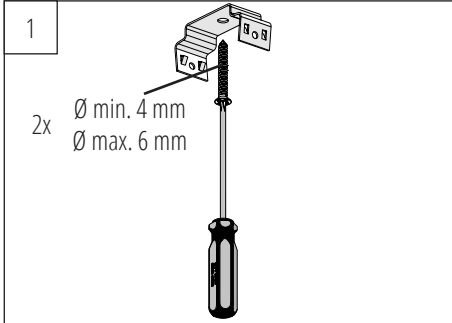

MONTAGEANWEISUNG

INSTRUCTION OF ASSEMBLY

TAUNUS N LED PPR (I) DD 20xy/..

FÜR PANEELBREITE 85

PRACHT®

Zertifiziert nach DIN ISO 9001

Alfred PRACHT Lichttechnik GmbH | PRACHT Lighting Solutions GmbH
Am Seerain 3, 35232 Dautphetal-Buchenau, Germany
Tel. +49 6466 9140-0, Fax +49 6466 9140-444
info@pracht.com, www.praecht.com