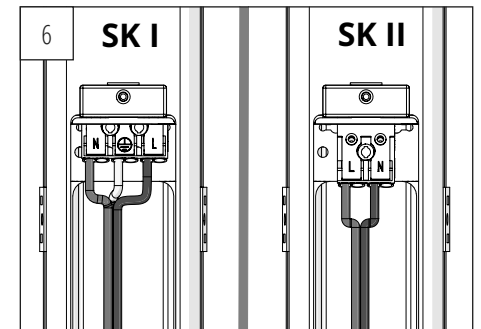

MONTAGEANWEISUNG

INSTRUCTION OF ASSEMBLY

TAUNUS N LED PPR (I) DD 20xy/..

FÜR PANEELBREITE 85

PRACHT®

Zertifiziert nach DIN ISO 9001

Alfred PRACHT Lichttechnik GmbH | PRACHT Lighting Solutions GmbH
Am Seerain 3, 35232 Dautphetal-Buchenau, Germany
Tel. +49 6466 9140-0, Fax +49 6466 9140-444
info@pracht.com, www.praecht.com