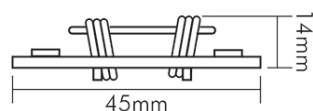

DATENBLATT

Einbaufeder 2er Set für LED Panel Q28/Q40/R38

Verwandelt die LED Panel in eine elegante Deckeneinbauleuchte

Artikelnummer	1560980001
GTIN	4044538063515

SICHERHEITSEIGENSCHAFTEN

Nur für Innenbereich	ja
CE-Kennzeichnung	ja
RoHS	ja

MABE UND GEWICHT

Deckenstärke max.	24 mm
Deckenstärke min.	12,5 mm
Einbautiefe	42 mm
Höhe	75 mm
Breite	12 mm
Länge	30 mm
Gewicht	30 g

MATERIAL UND FARBE

Farbe	grau
Werkstoff	Stahl

SONSTIGE EIGENSCHAFTEN

Art des Zubehörs	Einbaufeder
------------------	-------------