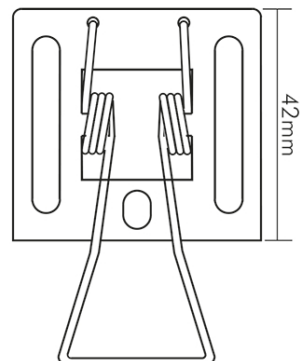

DATENBLATT

Einbaufeder 2er Set für LED Panel Q28/Q40/R38

Verwandelt die LED Panel in eine elegante Deckeneinbauleuchte

Artikelnummer	1560980001
GTIN	4044538063515

SICHERHEITSEIGENSCHAFTEN

Nur für Innenbereich	ja
CE-Kennzeichnung	ja
RoHS	ja

MABE UND GEWICHT

Deckenstärke max.	24 mm
Deckenstärke min.	12,5 mm
Einbautiefe	42 mm
Höhe	75 mm
Breite	12 mm
Länge	30 mm
Gewicht	30 g

MATERIAL UND FARBE

Farbe	grau
Werkstoff	Stahl

SONSTIGE EIGENSCHAFTEN

Art des Zubehörs	Einbaufeder
------------------	-------------