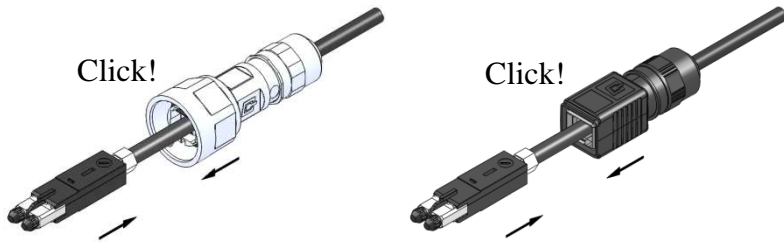

8

9

10

11 Demontagehinweis / disassembly reference / *démontage indication /*
referencia del desmontaje / riferimento di smontaggio