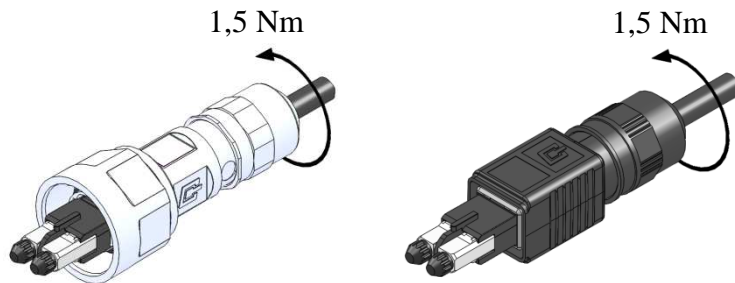

8

9

10

11 Demontagehinweis / disassembly reference / *démontage indication /*
referencia del desmontaje / riferimento di smontaggio