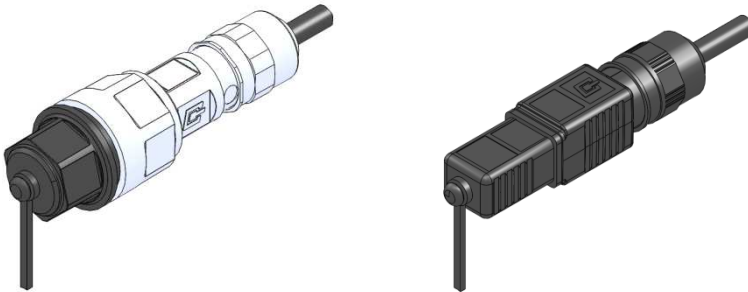

8

9

10

11 Demontagehinweis / disassembly reference / *démontage indication /*
referencia del desmontaje / riferimento di smontaggio