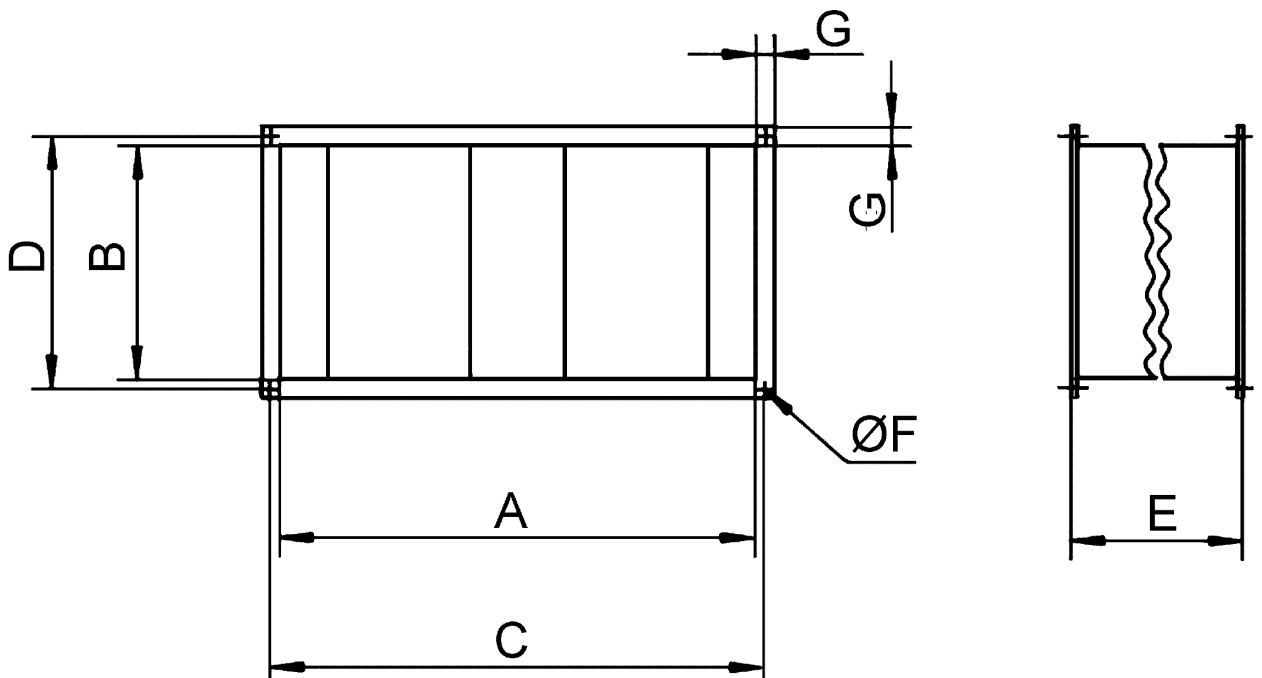

KSP 35/14

Kurzinformation

Kulissen-Schalldämpfer, Kanalmaße 700 mm x 400 mm

Artikelnummer

0092.0305

Technische Daten

Min. Strömungsgeschwindigkeit	
Max. Strömungsgeschwindigkeit	20 m/s
Einbauort	Kanal
Material Gehäuse	Stahlblech, verzinkt
Gewicht	30,5 kg
Kanalmaß	700 mm x 400 mm
Breite	740 mm
Höhe	440 mm
Tiefe	600 mm
Einfügungsdämpfung bei 63 Hz	1 dB
Einfügungsdämpfung bei 125 Hz	6 dB
Einfügungsdämpfung bei 250 Hz	14 dB
Einfügungsdämpfung bei 500 Hz	13 dB
Einfügungsdämpfung bei 1 kHz	16 dB
Einfügungsdämpfung bei 2 kHz	12 dB
Einfügungsdämpfung bei 4 kHz	10 dB
Einfügungsdämpfung bei 8 kHz	8 dB
Einfügungsdämpfung Gesamt	
Einfügungsdämpfung Anmerkung	
Verpackungseinheit	1 Stück
Sortiment	D
GTIN (EAN)	4012799923053

KSP 35/14

Kennlinie

Maßzeichnung [mm]

KSP 35/14

A	B	C	D	E	F	G
700	400	720	420	600	9	20