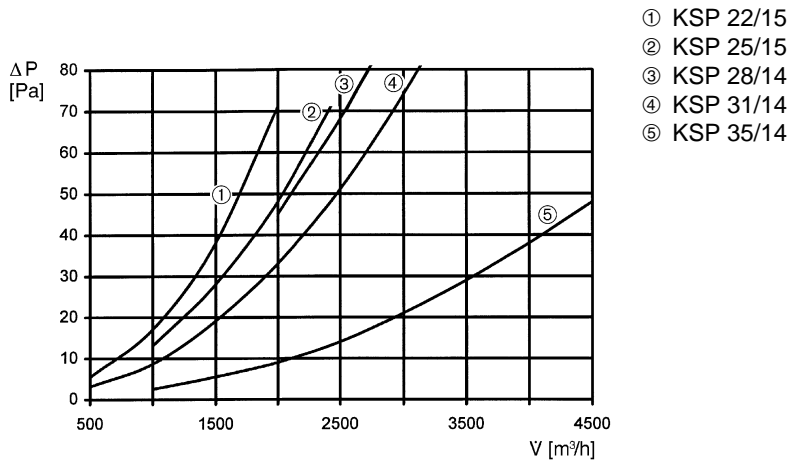

KSP 35/14

Kurzinformation

Kulissen-Schalldämpfer, Kanalmaße 700 mm x 400 mm

Artikelnummer

0092.0305

Technische Daten

Min. Strömungsgeschwindigkeit	
Max. Strömungsgeschwindigkeit	20 m/s
Einbauort	Kanal
Material Gehäuse	Stahlblech, verzinkt
Gewicht	30,5 kg
Kanalmaß	700 mm x 400 mm
Breite	740 mm
Höhe	440 mm
Tiefe	600 mm
Einfügungsdämpfung bei 63 Hz	1 dB
Einfügungsdämpfung bei 125 Hz	6 dB
Einfügungsdämpfung bei 250 Hz	14 dB
Einfügungsdämpfung bei 500 Hz	13 dB
Einfügungsdämpfung bei 1 kHz	16 dB
Einfügungsdämpfung bei 2 kHz	12 dB
Einfügungsdämpfung bei 4 kHz	10 dB
Einfügungsdämpfung bei 8 kHz	8 dB
Einfügungsdämpfung Gesamt	
Einfügungsdämpfung Anmerkung	
Verpackungseinheit	1 Stück
Sortiment	D
GTIN (EAN)	4012799923053

KSP 35/14

Kennlinie

Maßzeichnung [mm]

KSP 35/14

A	B	C	D	E	F	G
700	400	720	420	600	9	20