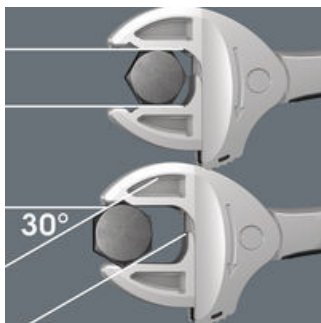

6-teiliges Set. Selbstjustierende Maulschlüssel Joker 6004 mit Ratschenfunktion. Durch die stufenlos und parallel geführten Backen werden mehrere Maulschlüssel-Einzelabmessungen ersetzt. Für metrische (7,0 bis 32,0 mm) und zöllige (1/4" bis 1 1/4") Sechskant-Schrauben und -Muttern. Die benötigte Größe stellt sich beim Ansetzen an der Sechskant-Mutter oder -Schraube stufenlos von selbst ein. Der integrierte Hebelmechanismus klemmt die Sechskant-Schraube bzw. -Mutter zwischen den Backen sicher ein, was die Gefahr des Abrutschens und der Beschädigungen deutlich verringert. Für das schnelle und durchgängige Verschrauben ohne Absetzen sorgt die Ratschenfunktion. Durch die Nutzung der Eckweiten-Prismen ist ein Rückschwenkwinkel von nur 30° realisierbar. Die Ein-Schenkel-Konstruktion in Verbindung mit der Ratschenfunktion und dem Eckweitenprisma ermöglicht das Arbeiten auch in engen Bauräumen. In robuster Rolltasche.

Joker Maulschlüssel 6004. Selbstjustierend - Zupackend - Ratschend.

Joker 6004: Automatisch und stufenlos selbsteinstellend

Durch die automatisch stufenlos zugreifenden parallel geführten Backen deckt der Joker Maulschlüssel 6004 alle Abmessungen im jeweiligen Anwendungsbereich ab. Die benötigte Größe findet der Schlüssel beim Ansetzen an der Mutter oder Schraube ohne Einstellen von selbst.

Joker 6004: Schraubenschonend

Die parallelen glatten Backen des Joker 6004 ermöglichen eine Flächenpressung und können dadurch das Verrunden der Mutter bzw. des Schraubenkopfes vermeiden, was bei der Kraftübertragung über Ecken auftreten kann.

Joker 6004: Ratschenmechanik für schnelles Arbeiten

Die Ratschenfunktion im Maul sorgt für schnelles und durchgängiges Schrauben ohne Absetzen.

Joker 6004: Niedriger Rückschwenkwinkel

Über die Eckweitenprismen im Maul wird ein Rückschwenkwinkel von nur 30° ermöglicht.