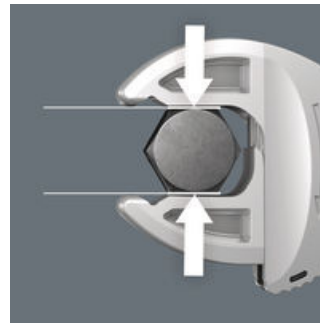

6-teiliges Set. Selbstjustierende Maulschlüssel Joker 6004 mit Ratschenfunktion. Durch die stufenlos und parallel geführten Backen werden mehrere Maulschlüssel-Einzelabmessungen ersetzt. Für metrische (7,0 bis 32,0 mm) und zöllige (1/4" bis 1 1/4") Sechskant-Schrauben und -Muttern. Die benötigte Größe stellt sich beim Ansetzen an der Sechskant-Mutter oder -Schraube stufenlos von selbst ein. Der integrierte Hebelmechanismus klemmt die Sechskant-Schraube bzw. -Mutter zwischen den Backen sicher ein, was die Gefahr des Abrutschens und der Beschädigungen deutlich verringert. Für das schnelle und durchgängige Verschrauben ohne Absetzen sorgt die Ratschenfunktion. Durch die Nutzung der Eckweiten-Prismen ist ein Rückschwenkwinkel von nur 30° realisierbar. Die Ein-Schenkel-Konstruktion in Verbindung mit der Ratschenfunktion und dem Eckweitenprisma ermöglicht das Arbeiten auch in engen Bauräumen. In robuster Rolltasche.

Joker Maulschlüssel 6004. Selbstjustierend - Zupackend - Ratschend.

Joker 6004: Automatisch und stufenlos selbsteinstellend

Durch die automatisch stufenlos zugreifenden parallel geführten Backen deckt der Joker Maulschlüssel 6004 alle Abmessungen im jeweiligen Anwendungsbereich ab. Die benötigte Größe findet der Schlüssel beim Ansetzen an der Mutter oder Schraube ohne Einstellen von selbst.

Joker 6004: Schraubenschonend

Die parallelen glatten Backen des Joker 6004 ermöglichen eine Flächenpressung und können dadurch das Verrunden der Mutter bzw. des Schraubenkopfes vermeiden, was bei der Kraftübertragung über Ecken auftreten kann.

Joker 6004: Ratschenmechanik für schnelles Arbeiten

Die Ratschenfunktion im Maul sorgt für schnelles und durchgängiges Schrauben ohne Absetzen.

Joker 6004: Niedriger Rückschwenkwinkel

Über die Eckweitenprismen im Maul wird ein Rückschwenkwinkel von nur 30° ermöglicht.