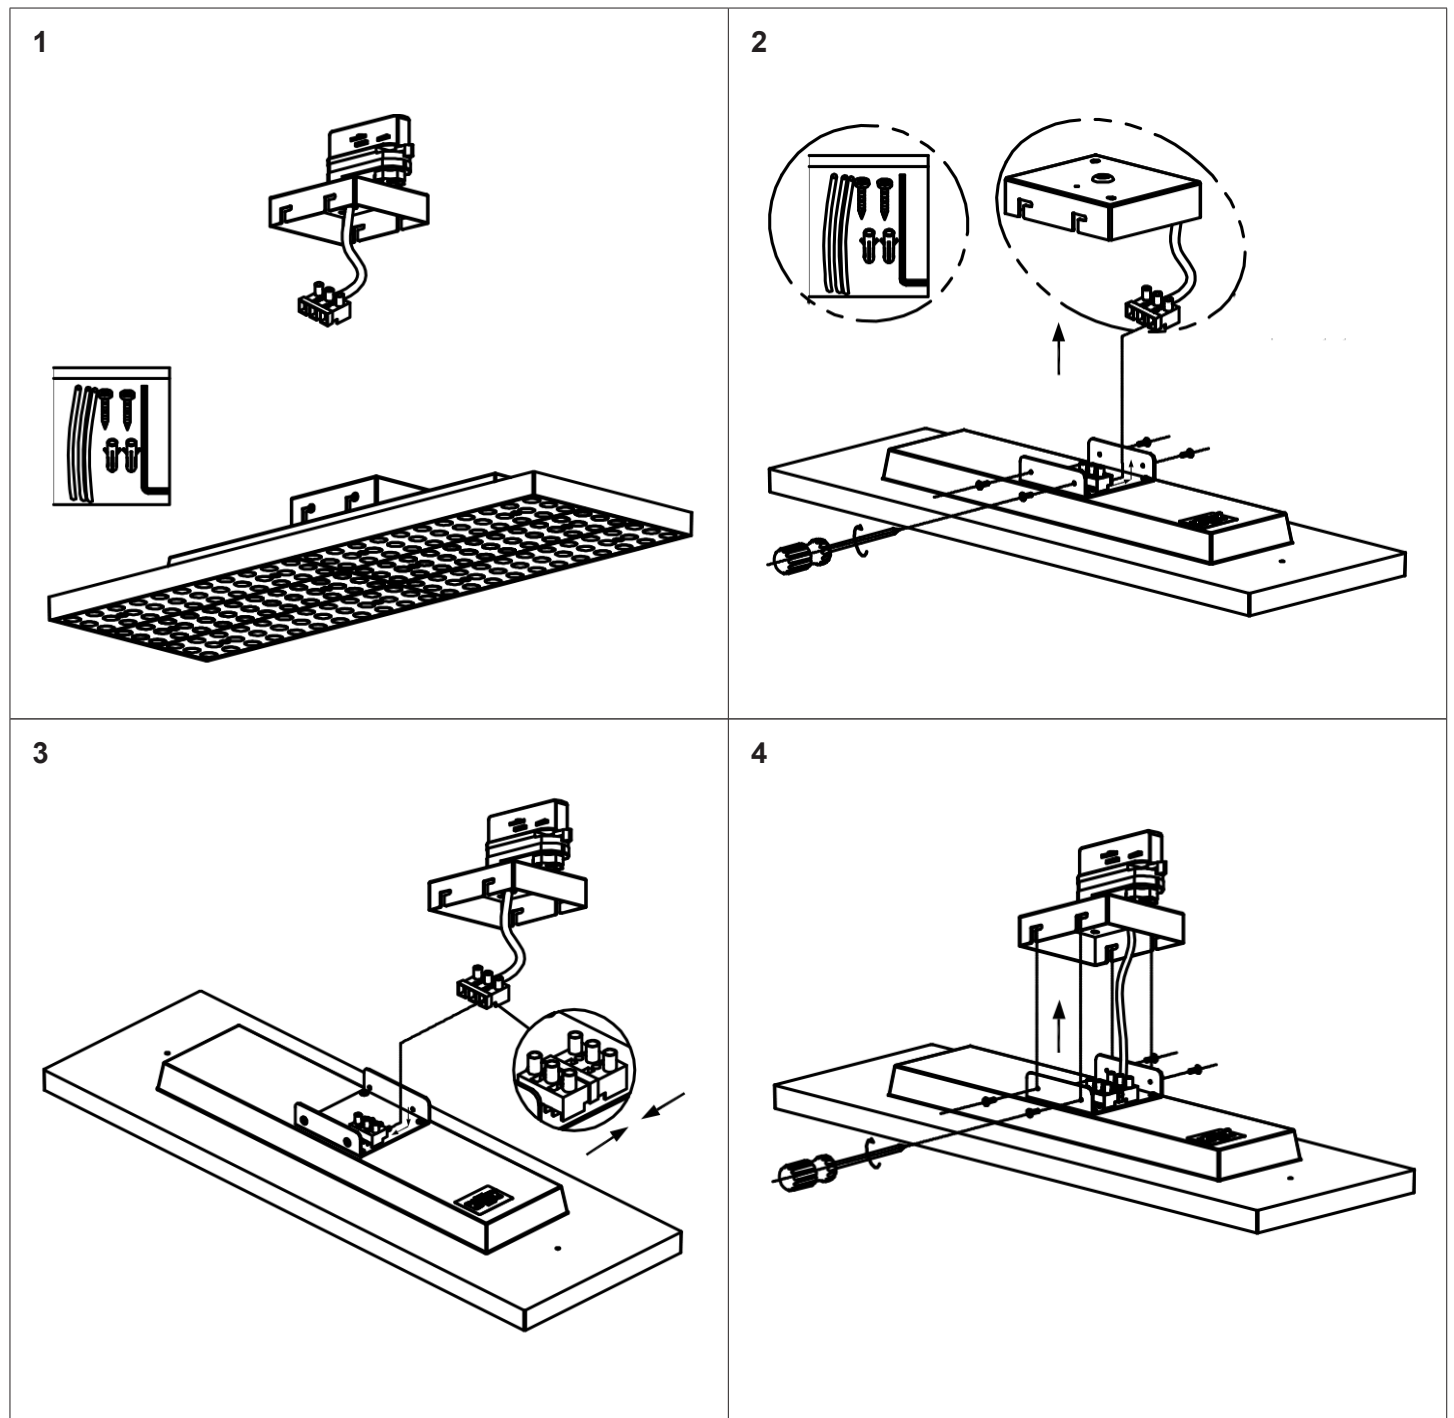

Artikel Nr. / Article No.: 930579 / 930580

3-Phasen Adapter für Deckenaufbauleuchte Draconis /
3-Phases Track Adapter for Ceiling Lamp Draconis

Achtung! Für diese Arbeiten müssen Sie die Spannungsversorgung trennen.
Attention! For this work you must turn off the power supply.