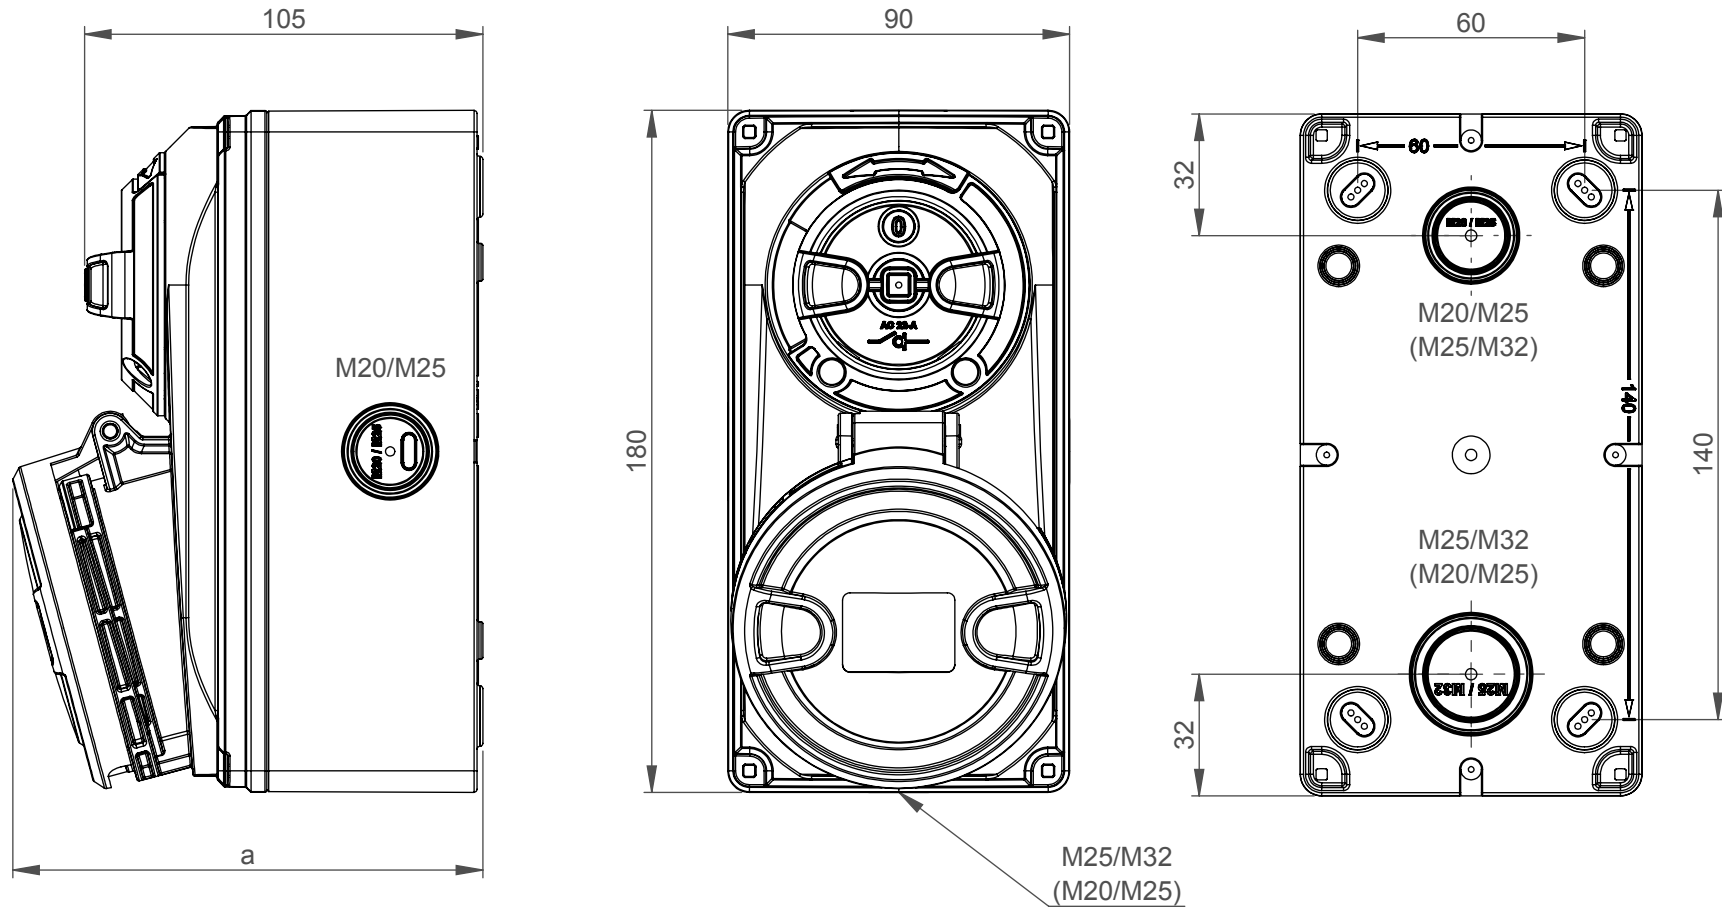

Maßskizze / dimensional drawing

Benennung: **Abschaltbare Wanddose mit "Knock Out" - Kompaktserie IP44/IP54**

description: **Switched interlocked wall socket with "Knock Out" - compact series IP44/IP54**

Teilenummer / part number: **6113-*k, 6114-*k, 6115-*k, 6123-*k, 6124-*k, 6125-*k**

Ampere	16			32		
Pole	3	4	5	3	4	5
a	115	117	118	123	123	124