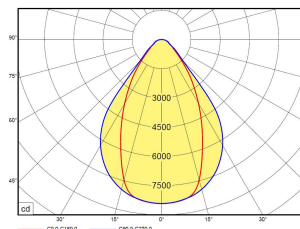

InAct BP 1224-2 mp DALI 4000K 11500lm 92W | Artikelnummer 87175000

LED Hallenleuchte inklusive Versorgungsteil, dimmbar. Stahlblechgehäuse, weiß beschichtet. Mikroprismatische Abdeckung aus hoch schlagfestem Polycarbonat (PC), ballwurfsicher. Dadurch besonders geeignet für Einsätze in Sport- und Mehrzweckhallen. Im Lieferumfang enthalten sind Aufhängeösen, Anschlusskabel (ca. 30cm) mit montiertem Anschlussstecker und beigelegter Anschlussbuchse.

InAct BP 1224-2 mp DALI 4000K 11500lm 92W | Artikelnummer 87175000

Prüfungen	
Schutzklasse	SK I
Schutzart	IP65
Ballwurfsicher	Ja
Schlagfestigkeit	IK10
Brennbarkeit (UL94)	HB
Glühdrahtfestigkeit	650°C
CE-Konform	Ja
D-Kennzeichnung	Ja
Maße und Gewichte	
Länge (L)	1224 mm
Breite (B)	197 mm
Höhe (H)	120 mm
Befestigungsabstand (E1)	940 mm
Bruttogewicht (incl. Verpackung)	7,5 Kg
Nettogewicht	7 Kg
Inhalts- / Verpackungsmenge	1 Stück
Paletteneinheit	50 Stück