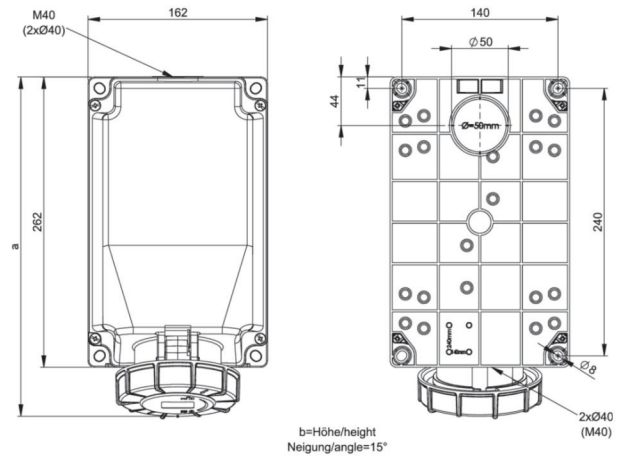

Artikel-Nr.	1337-1
Bezeichnung	CEE-Wandsteckdose 63A 3p 1h IP67 POWER TWIST
Langbeschreibung	CEE-Wandsteckdose 63A 3p 1h IP67 POWER TWIST Gehäusematerial: PC/ABS Nennstrom: 63A Polzahl: 3 (2P+PE) Uhrzeit-Stellung: 1h Nennspannung/Frequenz: >50V/sonstige Kontakte: Messing, mit Lamellenkontakt (CuBe) Anschlusstechnik: Rahmenklemmen mit Schrauben Leitungseinführung: oben, unten oder hinten (Gehäuse 180° drehbar) inkl. Blindverschraubung Schutzart: IP66/IP67
Ursprungsland	AT
Zolltarifnummer	85366990
Verpackungsmenge	1
Mindestbestellmenge	1

ETIM 9.0	EC001321
Ausführung	Aufputz
IEC-Stromstärke	63 A
Polzahl	3
Spannung nach EN 60309-2	sonstige
Uhrzeit-Stellung	1 h
Kennfarbe	grau
Schutzart (IP)	IP67
Anschlusstechnik	Schraubklemme
Kabeleinführung	Verschraubung
Werkstoff	Kunststoff
Kontaktmaterial	CuZn
Oberflächenbehandlung Kontakte	unbehandelt
Befestigungsart	Außenbefestigung
Isolierter Einbau	Ja
Militärausführung	Nein

a	306 mm
b	195 mm
Leitung flexibel	6-16 mm ²
Leitung starr	6-25 mm ²
Kontaktschrauben	200 Ncm
Gehäuseschrauben	200 Ncm
Abmantelungslänge	100 mm
Abisolierlänge	15-18 mm
Umgebungstemperatur	-25 – 40 °C
Temperaturbeständigkeit	-25 – 80 °C