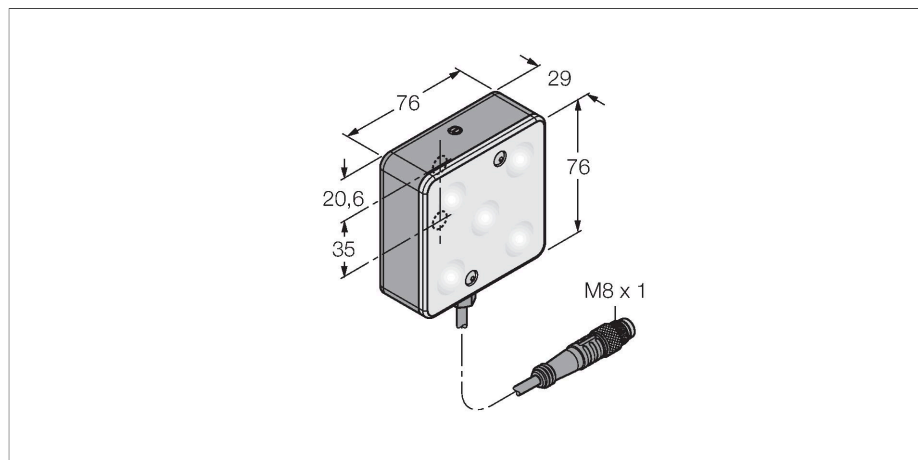

LEDBA70XD5-XM

Bildverarbeitung – Flächenleuchte

Merkmale

- High-Intensity
- Schutzart: IP50
- Farbe: Blau
- Spannungsversorgung: 24 VDC
- Pigtail M8x1, 0,3m

Anschlussbild

Technische Daten

Typ	LEDBA70XD5-XM
Ident-No.	3016038
Signal- und Anzeigedaten	
Einsatzzweck	Bildverarbeitung
Funktion	Flächenleuchte
Lichtart	Blau
Wellenlänge	465...485 nm
LED-Lebensdauer (L70)	50000 h
Merkmale Farbe 1	Blau
Elektrische Daten	
Betriebsspannung	24 VDC
DC Bemessungsbetriebsstrom	≤ 350 mA
Max. Stromaufnahme pro Farbe	500 mA
Mechanische Daten	
Bauform	Quader
Abmessungen	76.2 x 76.2 x 29.2 mm
Gehäusewerkstoff	Metall, Kohlenstoffarmer Stahl
Fensterwerkstoff	Kunststoff, diffus
Elektrischer Anschluss	Kabel mit Steckverbinder, M8 x 1, 0.3 m, PVC
Aderzahl	3
Umgebungstemperatur	0...+50 °C
Schutzart	IP50
Tests/Zulassungen	
Zulassungen	CE, cULus listed