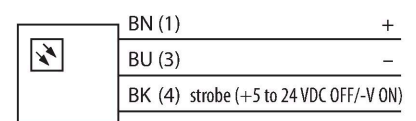

LEDBA70XD5-XM

Bildverarbeitung – Flächenleuchte

Merkmale

- High-Intensity
- Schutzart: IP50
- Farbe: Blau
- Spannungsversorgung: 24 VDC
- Pigtail M8x1, 0,3m

Anschlussbild

Technische Daten

Typ	LEDBA70XD5-XM
Ident-No.	3016038
Signal- und Anzeigedaten	
Einsatzzweck	Bildverarbeitung
Funktion	Flächenleuchte
Lichtart	Blau
Wellenlänge	465...485 nm
LED-Lebensdauer (L70)	50000 h
Merkmale Farbe 1	Blau
Elektrische Daten	
Betriebsspannung	24 VDC
DC Bemessungsbetriebsstrom	≤ 350 mA
Max. Stromaufnahme pro Farbe	500 mA
Mechanische Daten	
Bauform	Quader
Abmessungen	76.2 x 76.2 x 29.2 mm
Gehäusewerkstoff	Metall, Kohlenstoffarmer Stahl
Fensterwerkstoff	Kunststoff, diffus
Elektrischer Anschluss	Kabel mit Steckverbinder, M8 x 1, 0.3 m, PVC
Aderzahl	3
Umgebungstemperatur	0...+50 °C
Schutzart	IP50
Tests/Zulassungen	
Zulassungen	CE, cULus listed