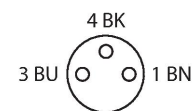

LEDBA70XD5-XM

Bildverarbeitung – Flächenleuchte

Merkmale

- High-Intensity
- Schutzart: IP50
- Farbe: Blau
- Spannungsversorgung: 24 VDC
- Pigtail M8x1, 0,3m

Anschlussbild

Technische Daten

Typ	LEDBA70XD5-XM
Ident-No.	3016038
Signal- und Anzeigedaten	
Einsatzzweck	Bildverarbeitung
Funktion	Flächenleuchte
Lichtart	Blau
Wellenlänge	465...485 nm
LED-Lebensdauer (L70)	50000 h
Merkmale Farbe 1	Blau
Elektrische Daten	
Betriebsspannung	24 VDC
DC Bemessungsbetriebsstrom	≤ 350 mA
Max. Stromaufnahme pro Farbe	500 mA
Mechanische Daten	
Bauform	Quader
Abmessungen	76.2 x 76.2 x 29.2 mm
Gehäusewerkstoff	Metall, Kohlenstoffarmer Stahl
Fensterwerkstoff	Kunststoff, diffus
Elektrischer Anschluss	Kabel mit Steckverbinder, M8 x 1, 0.3 m, PVC
Aderzahl	3
Umgebungstemperatur	0...+50 °C
Schutzart	IP50
Tests/Zulassungen	
Zulassungen	CE, cULus listed