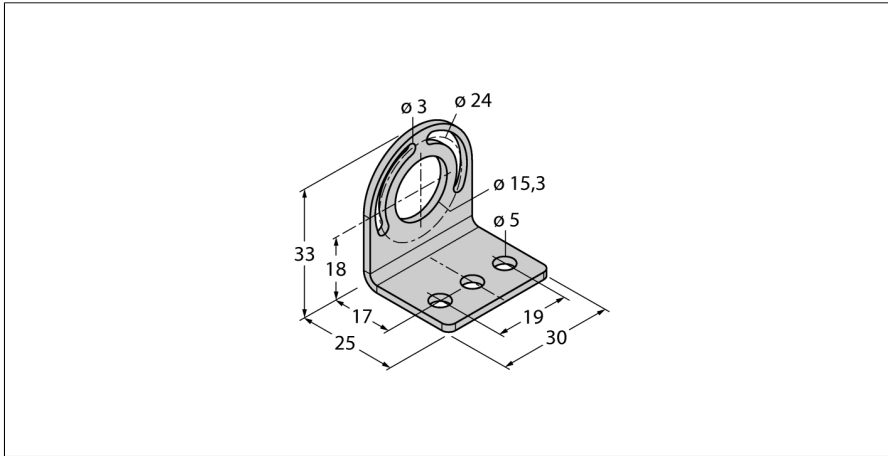

Montagezubehör
Montagewinkel
SMBWLS28RA

Typenbezeichnung
Ident-Nr.

SMBWLS28RA
3015764