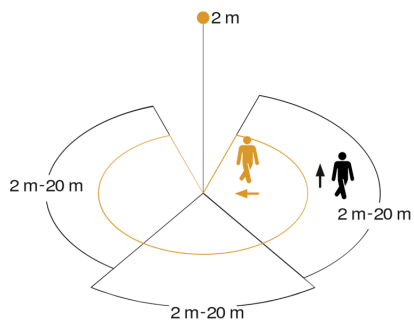

## Technische Daten

Ausführung	Bewegungsmelder
Art des Zubehörs	Eck-Adapter
Abmessungen (L x B x H)	172 x 113 x 144 mm
Sensortechnologie	Passiv Infrarot
Anwendung, Ort	Innenbereich, Außenbereich
Montageort	Wand, Decke, Ecke
Montageart	Aufputz
Montagehöhe	2,00 – 5,00 m
Reichweite Radial	r = 4 m (42 m <sup>2</sup> )
Reichweite Tangential	r = 20 m (1047 m <sup>2</sup> )
Reichweite Detail	Reichweite von 2 - 20 m in 3 Richtungen (je 100 °) einstellbar
Erfassungswinkel	300 °
Öffnungswinkel	180 °
Schaltzonen	1360 Schaltzonen
optimale Montagehöhe	2 m
Mechanische Skalierbarkeit	Ja
Unterkriechschutz	Ja
segmentweise Ausblendung	Ja
Elektronische Skalierbarkeit	Nein
Dämmerungseinstellung Teach	Ja
Dämmerungseinstellung	2 – 1000 lx

## Sensorerfassungsbereich

Mögliche Montagehöhe: 2,00 m – 5,00 m

Orange: radial

Schwarz: tangential

3 skallerbare Zonen