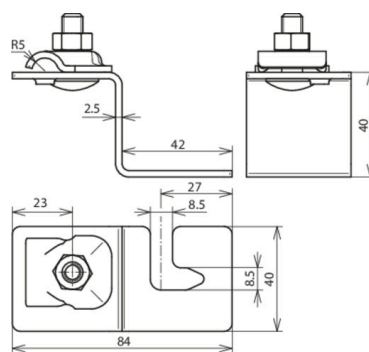

DLH KB 6.10 TD B8.5 V2A (223 020)

Abbildung unverbindlich

Typ	DLH KB 6.10 TD B8.5 V2A
Art.-Nr.	223 020
Werkstoff Dachleitungshalter	NIRO
Materialstärke (t1)	2,5 mm
Leitungshalter Modell	Klemmbock
Werkstoff Leitungshalter	NIRO
Leitungshalter Aufnahme Rd	6-10 mm
Leitungsführung	fest
Befestigungsmöglichkeit	zum Unterklemmen am Schraubenkopf
Gewicht	121 g
Zolltarifnummer (Komb. Nomenklatur EU)	85389099
GTIN (EAN)	4013364092792
VPE	50 Stk.