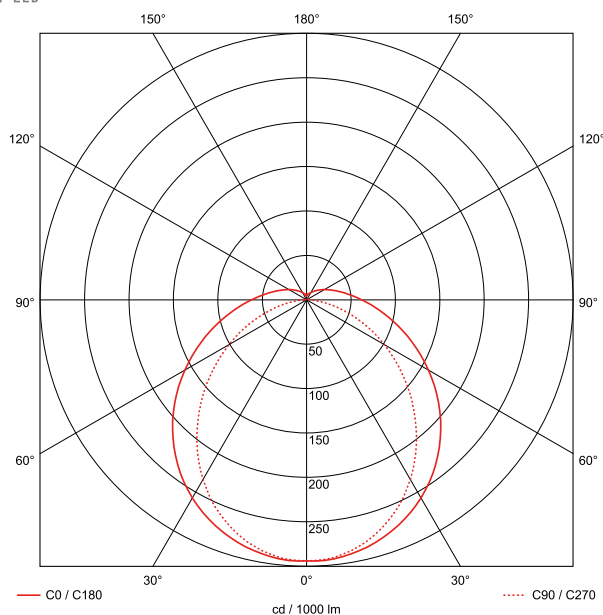

Artikel-Nr: 7273614

Rundrohrleuchte

Leuchte TUBIS N LED 1285mm 1x32W 125°breit 4500lm

LED Rundrohrleuchte mit MID-Power LEDs, in einer Reihe montiert, Konverter in Leuchte integriert, Durchmesser 90mm, Rundrohrgehäuse aus PRACHTOPAL (PMMA, schlagzäh), Leuchte 360° drehbar, weitestgehend säure- und laugenbeständig, kurze, alterungsbeständige Dichtungen aus Silikon, variable Befestigungsabstände durch PRACHT-Edelstahl-Schellen, geeignet für Decken-, waagerechte und senkrechte Wandmontage, Pendel- und Tragschienenmontage mit Zubehör möglich, auch für den ungeschützten Außenbereich zugelassen. Achtung: PRACHT MANUFAKTUR! Sie benötigen eine andere Lichtfarbe, Gehäusefarbe oder Durchgangsverdrahtung? Besondere Herausforderungen? Kein Problem. Wir bieten individuelle Lösungen für Ihre Anforderungen.

TUBIS N LED

EAN 4018098222200 Energie-Effizienz-Klasse

Statistische
Warennummer 94054039

A++

LEUCHTMITTEL

Leuchtentyp	LED
Anzahl Leuchtmittel/LED-Reihen	1
Farbtemperatur K	4.000
Farbwiedergabeindex	>80
Anzahl LED	96
Farbtoleranz (initial MacAdam)	3

MAßE UND GEWICHTE

Länge in mm	1285
Breite in mm	90
Höhe in mm	105
Außendurchmesser in mm	90
Nettogewicht in kg	3.5

VERPACKUNG

Länge m VPE	1.55
Breite m VPE	0.1
Höhe m VPE	0.09
Bruttogewicht kg VPE	3.7

MONTAGE UND WARTUNG