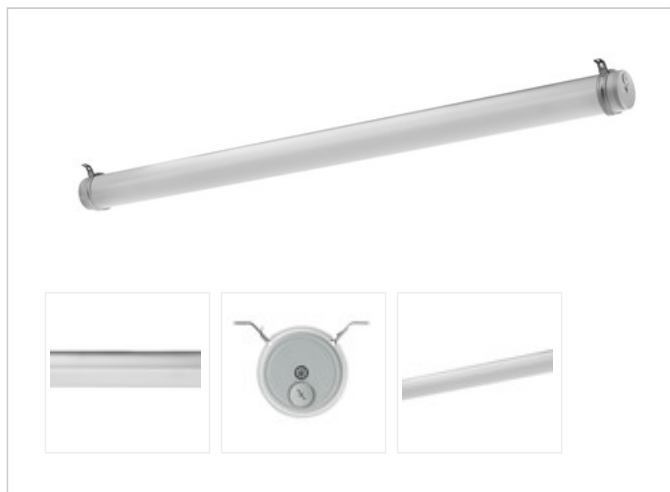

Artikel-Nr: 7273614

Rundrohrleuchte

Leuchte TUBIS N LED 1285mm 1x32W 125°breit 4500lm

LED Rundrohrleuchte mit MID-Power LEDs, in einer Reihe montiert, Konverter in Leuchte integriert, Durchmesser 90mm, Rundrohrgehäuse aus PRACHTOPAL (PMMA, schlagzäh), Leuchte 360° drehbar, weitestgehend säure- und laugenbeständig, kurze, alterungsbeständige Dichtungen aus Silikon, variable Befestigungsabstände durch PRACHT-Edelstahl-Schellen, geeignet für Decken-, waagerechte und senkrechte Wandmontage, Pendel- und Tragschienenmontage mit Zubehör möglich, auch für den ungeschützten Außenbereich zugelassen. Achtung: PRACHT MANUFAKTUR! Sie benötigen eine andere Lichtfarbe, Gehäusefarbe oder Durchgangsverdrahtung? Besondere Herausforderungen? Kein Problem. Wir bieten individuelle Lösungen für Ihre Anforderungen.

Standard Montageart	Decke, waagerechte und senkrechte Wand
Optionale Montageart	Pendel, Tragschiene
LED-Platine austauschbar	möglich

Leitungsschutz C10A 24

Leitungsschutz C16A 40

Spannungsspitzenschutz 1
U (L-N)Spannungsspitzenschutz 2
U (L-PE)**MATERIAL**