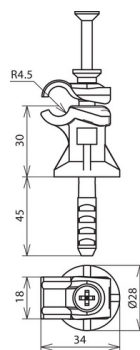

## LH DFI DQ 6.10 V2A H30 GR (250 001)

Abbildung unverbindlich

Typ	LH DFI DQ 6.10 V2A H30 GR
Art.-Nr.	250 001
Leitungshalter Modell	DEHNQUICK
Werkstoff Überleger	NIRO
Werkstoff Unterteil	Kunststoff
Bauhöhe Unterteil	30 mm
Leitungshalter Aufnahme Rd	6-10 mm
Farbe Leitungshalter	grau
Leitungsführung	fest
Schlagdübel	Ø8 x 80 mm
Bohrtiefe	45 mm
Gewicht	29 g
Zolltarifnummer (Komb. Nomenklatur EU)	85389099
GTIN (EAN)	4013364023888
VPE	50 Stk.

Änderungen in Form und Technik, bei Maßen, Gewichten und Werkstoffen behalten wir uns im Sinne des Fortschrittes der Technik vor. Die Abbildungen sind unverbindlich.

Hinweis: Nur für massive Steine oder Beton geeignet.