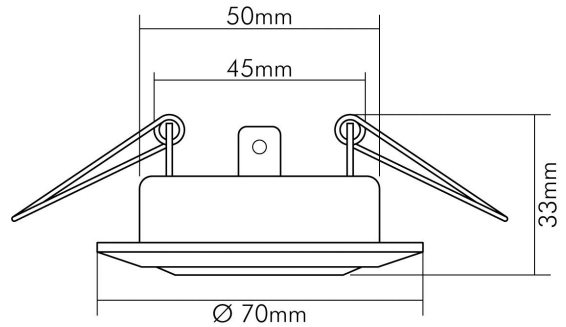

DATENBLATT

C 3840 chrom-matt

Einbauleuchte mit Sprengring, schwenkbar

nobile

Artikelnummer	1750700100
GTIN	4044538007472

□

Für Lampenart QR-CB	ja

LICHTTECHNISCHE EIGENSCHAFTEN

Lichtverteiler	ohne
Leuchtmittel	sonstige
Lichtaustritt	direkt
Farbe steuerbar (RGB)	nein
Farblich abstimmbare Lichtquelle	nein

ELEKTRISCHE EIGENSCHAFTEN

Dimmbar	ja
Lampenleistung	35 W
Fassung	sonstige
Elektrischer Anschluss mit Stecksystem	nein
Durchgangsverdrahtung möglich	nein

SICHERHEITSEIGENSCHAFTEN

Schutzart	IP20
Nur für Innenbereich	ja
Geeignet für Leuchtmittelanzahl	1
Bildschirmarbeitsplatztauglich nach EN 12464-1	nein
CE-Kennzeichnung	ja

Stand:
01.02.2022
14:18:00