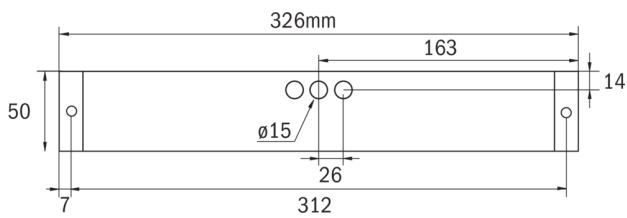

Rettungszeichen-/Sicherheitsleuchte Art.-Nr.: KBU021-COOLIP54

LED-Rettungszeichen- / Sicherheitsleuchte nach DIN EN 60598-1, DIN EN 60598-2-22, DIN EN 7010 und DIN EN 1838.

Quaderförmiges Kunststoffgehäuse, dezent auf das Wesentliche reduzierte Leuchte. Modulare Bauform und Universalmontage zur Verwendung als Sicherheitsleuchte mit und ohne Einsatz der Piktogramme. Durch das modulare System kann die Leuchte jederzeit ohne Demontage und werkzeuglos zur Rettungszeichenleuchte umgebaut werden. Die Scheiben zur Montage der Piktogramme werden separat bestellt.

TECHNISCHE DATEN

Leuchtentyp	Rettungszeichen-/ Sicherheitsleuchten
Montageart	Deckenanbau
Erkennungsweite	14-30 m
Piktogramm	Einzeln n.A.
Leuchtmittel	LED
Gehäusematerial	Kunststoff
Farbe	RAL 9003
Schutzart IP	64
Schlagfestigkeitsgrad IK	5
Schutzklasse	2
Versorgung	Einzelbatterie
Überwachung	SC - SelfControl
Überbrückungszeit	1 h
Batterie	4,8V/2,0Ah NiMH
Betriebsart	DS/BS
Eingangsspannung AC	230 V
Eingangsfrequenz Hz	50 / 60 Hz
Leistung max.	6,1 W
Leistung DS	4,5 W
Leistung BS	0,35 W
Umgebungstemp. DS	-5 °C / 35 °C
Umgebungstemp. BS	-5 °C / 40 °C
Länge	326 mm

Breite	50 mm
Höhe	50 mm
Gewicht	0.5 kg
Gewicht inkl. Verp.	0.55 kg
Anschlussquerschnitt	2.5 mm
Schalteingang L'	Ja
Notlichtblockierung	Ja
Batterieanschluss	Stecker
Dimmfunktion	Ja
Lichtstrom Netz	220 lm
Lichtstrom Not	300 lm
Zolltarifnummer	94056120
Ursprungsland	Deutschland
EAN	4260682144423

TECHNISCHE ZEICHNUNG

ZUBEHÖR

KBK	- KB Scheibe EKW 14m inkl. Piktoset
KBM	- KB Scheibe EKW 22m inkl. Piktoset
KBG	- KB Scheibe EKW 30m inkl. Piktoset
AWX001	- Wandausleger weiß
KBE	- KB Einbaurahmen - ABS weiss
BALLPLX-KBE	- Ballschutzhaube 415x171x31mm inkl. Laschen
BALLPLX-KBS	- Ballschutzhaube 410x322x77mm inkl. Laschen
BALLPLX-KBU	- Ballschutzhaube 300x140x77mm inkl. Laschen
2PW-EB	- 2x PW - Pendel Weiß 500mm vorverdrahtet
2DW-EB	- 2x DW - Designpendel Baldachin
KBBE	- KB Unterputz- und Betoneinputzkasten
DSA	- Seilaufhängung (Standardlänge 1,5m)