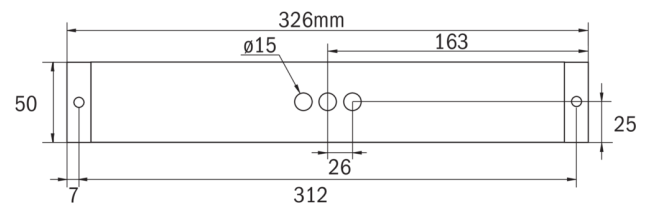

Rettungszeichen-/Sicherheitsleuchte Art.-Nr.: KBU021-COOLIP54

LED-Rettungszeichen- / Sicherheitsleuchte nach DIN EN 60598-1, DIN EN 60598-2-22, DIN EN 7010 und DIN EN 1838.

Quaderförmiges Kunststoffgehäuse, dezent auf das Wesentliche reduzierte Leuchte. Modulare Bauform und Universalmontage zur Verwendung als Sicherheitsleuchte mit und ohne Einsatz der Piktogramme. Durch das modulare System kann die Leuchte jederzeit ohne Demontage und werkzeuglos zur Rettungszeichenleuchte umgebaut werden. Die Scheiben zur Montage der Piktogramme werden separat bestellt.

TECHNISCHE DATEN

Leuchtentyp	Rettungszeichen-/ Sicherheitsleuchten
Montageart	Deckenanbau
Erkennungsweite	14-30 m
Piktogramm	Einzeln n.A.
Leuchtmittel	LED
Gehäusematerial	Kunststoff
Farbe	RAL 9003
Schutzart IP	64
Schlagfestigkeitsgrad IK	5
Schutzklasse	2
Versorgung	Einzelbatterie
Überwachung	SC - SelfControl
Überbrückungszeit	1 h
Batterie	4,8V/2,0Ah NiMH
Betriebsart	DS/BS
Eingangsspannung AC	230 V
Eingangsfrequenz Hz	50 / 60 Hz
Leistung max.	6,1 W
Leistung DS	4,5 W
Leistung BS	0,35 W
Umgebungstemp. DS	-5 °C / 35 °C
Umgebungstemp. BS	-5 °C / 40 °C
Länge	326 mm

Breite	50 mm
Höhe	50 mm
Gewicht	0.5 kg
Gewicht inkl. Verp.	0.55 kg
Anschlussquerschnitt	2.5 mm
Schalteingang L'	Ja
Notlichtblockierung	Ja
Batterieanschluss	Stecker
Dimmfunktion	Ja
Lichtstrom Netz	220 lm
Lichtstrom Not	300 lm
Zolltarifnummer	94056120
Ursprungsland	Deutschland
EAN	4260682144423

TECHNISCHE ZEICHNUNG

ZUBEHÖR

KBK	- KB Scheibe EKW 14m inkl. Piktoset
KBM	- KB Scheibe EKW 22m inkl. Piktoset
KBG	- KB Scheibe EKW 30m inkl. Piktoset
AWX001	- Wandausleger weiß
KBE	- KB Einbaurahmen - ABS weiss
BALLPLX-KBE	- Ballschutzhaube 415x171x31mm inkl. Laschen
BALLPLX-KBS	- Ballschutzhaube 410x322x77mm inkl. Laschen
BALLPLX-KBU	- Ballschutzhaube 300x140x77mm inkl. Laschen
2PW-EB	- 2x PW - Pendel Weiß 500mm vorverdrahtet
2DW-EB	- 2x DW - Designpendel Baldachin
KBBE	- KB Unterputz- und Betoneinputzkasten
DSA	- Seilaufhängung (Standardlänge 1,5m)