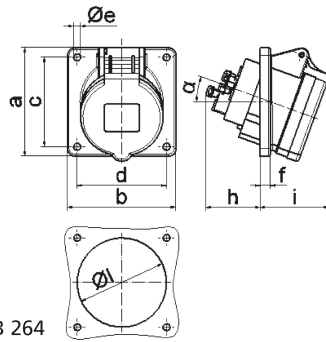

socle de prise tableau incliné pour technique événementielle de couleur noire - pour le théâtre et les médias

Description de l'article	
Référence	120436
EAN	4024941938808
Groupe de produits	socle de prise tableau Quick-Connect incliné
Intensité	16A
Nombre de pôles	3p
Disposition des phases	2P+PE
Emplacement du contact de protection	6h

Description de l'article	
Tension	200 à 250V
Fréquence	50 et 60Hz
Indice de protection	IP44
Code couleur	bleu
Couleur de l'appareil	boîtier noir RAL 9005, couv. rabatt. noir RAL 9005, boîtier gris RAL 7035
Connectique	technique de connexion à ressort sans vis avec bornes à ressort de traction avec contact Kontex
Section maximale des conducteurs	4,0 mm ²
Entrée de câble	autre
Hauteur de l'appareil en mm	85mm
Largeur de l'appareil en mm	85mm
Profondeur de l'appareil en mm	103mm
Dimension verticale du plastron en mm	85mm
Dimension horizontale du plastron en mm	85mm
Écartement vertical entre les trous de perçage en mm	70mm
Écartement horizontal entre les trous de perçage en mm	70mm
Matériau du boîtier	polyamide
Contacts	le porte-contacts est en matériau résistant à la chaleur, les contacts sont en laiton nickelé

Autres caractéristiques techniques	
	L'inclinaison est de 20°

Données logistiques	
Poids unitaire	0.12 Kg / null
Type d'emballage	null
Contenu	1 ST
EAN	4024941938808
Longueur	103 mm
Largeur	85 mm
Hauteur	85 mm
Poids	0,121 kg
Volume	744,175 ccm
Type d'emballage	null
Contenu	10 ST
EAN	4024941840330
Longueur	245 mm
Largeur	177 mm
Hauteur	185 mm
Poids	1,333 kg
Volume	7 140 ccm

4 MB 264

Ampere	16	16	16	32	32	32
Polzahl	3	4	5	3	4	5
a	85,0	85,0	85,0	85,0	85,0	85,0
b	85,0	85,0	85,0	85,0	85,0	85,0
c	70,0	70,0	70,0	70,0	70,0	70,0
d	70,0	70,0	70,0	70,0	70,0	70,0
e ø	5,5	5,5	5,5	5,5	5,5	5,5
f	8,0	8,0	8,0	8,0	8,0	8,0
h	46,0	46,0	46,0	55,0	55,0	55,0
i	50,0	51,0	54,0	60,0	60,0	60,0
l ø	57,0	65,0	70,0	78,0	78,0	78,0
α	20°	20°	20°	20°	20°	20°
Leiter mm ² min	1,5	1,5	1,5	2,5	2,5	2,5
Leiter mm ² max	4	4	4	10	10	10