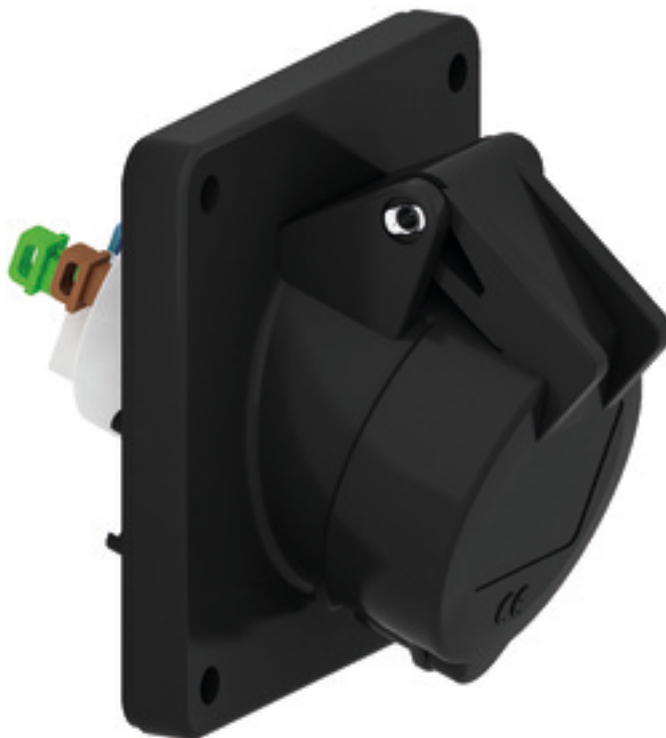

socle de prise tableau incliné pour technique événementielle de couleur noire - pour le théâtre et les médias

Description de l'article	
Référence	120436
EAN	4024941938808
Groupe de produits	socle de prise tableau Quick-Connect incliné
Intensité	16A
Nombre de pôles	3p
Disposition des phases	2P+PE
Emplacement du contact de protection	6h

Description de l'article	
Tension	200 à 250V
Fréquence	50 et 60Hz
Indice de protection	IP44
Code couleur	bleu
Couleur de l'appareil	boîtier noir RAL 9005, couv. rabatt. noir RAL 9005, boîtier gris RAL 7035
Connectique	technique de connexion à ressort sans vis avec bornes à ressort de traction avec contact Kontex
Section maximale des conducteurs	4,0 mm ²
Entrée de câble	autre
Hauteur de l'appareil en mm	85mm
Largeur de l'appareil en mm	85mm
Profondeur de l'appareil en mm	103mm
Dimension verticale du plastron en mm	85mm
Dimension horizontale du plastron en mm	85mm
Écartement vertical entre les trous de perçage en mm	70mm
Écartement horizontal entre les trous de perçage en mm	70mm
Matériau du boîtier	polyamide
Contacts	le porte-contacts est en matériau résistant à la chaleur, les contacts sont en laiton nickelé

Autres caractéristiques techniques	
	L'inclinaison est de 20°

Données logistiques	
Poids unitaire	0.12 Kg / null
Type d'emballage	null
Contenu	1 ST
EAN	4024941938808
Longueur	103 mm
Largeur	85 mm
Hauteur	85 mm
Poids	0,121 kg
Volume	744,175 ccm
Type d'emballage	null
Contenu	10 ST
EAN	4024941840330
Longueur	245 mm
Largeur	177 mm
Hauteur	185 mm
Poids	1,333 kg
Volume	7 140 ccm