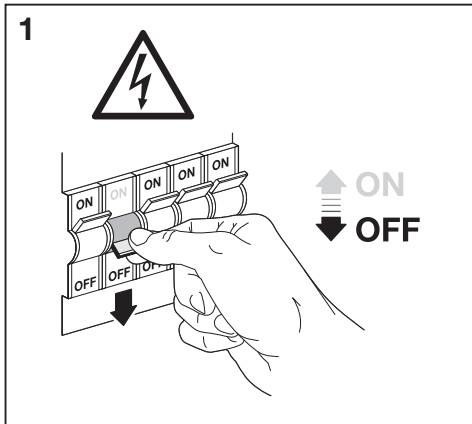

ENDURA® STYLE
WIDE

	EAN	W	lm	K	Temp. (°C)	V~	mA	Hz	PF
ENDURA® STYLE WIDE 12 W DG SLR	4058075214019	12	530	3000	-20...+40	220-240	58	50/60	>0.5
ENDURA® STYLE WIDE 12 W WT SLR	4058075214033	12	530	3000	-20...+40	220-240	58	50/60	>0.5