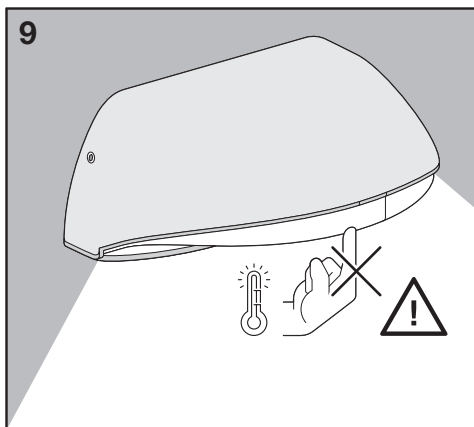

ENDURA® STYLE
WIDE

	EAN	W	lm	K	Temp. (°C)	V~	mA	Hz	PF
ENDURA® STYLE WIDE 12 W DG SLR	4058075214019	12	530	3000	-20...+40	220-240	58	50/60	>0.5
ENDURA® STYLE WIDE 12 W WT SLR	4058075214033	12	530	3000	-20...+40	220-240	58	50/60	>0.5