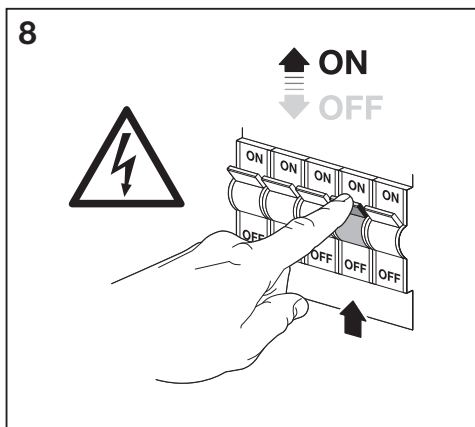

ENDURA® STYLE
WIDE

	EAN	W	lm	K	Temp. (°C)	V~	mA	Hz	PF
ENDURA® STYLE WIDE 12 W DG SLR	4058075214019	12	530	3000	-20...+40	220-240	58	50/60	>0.5
ENDURA® STYLE WIDE 12 W WT SLR	4058075214033	12	530	3000	-20...+40	220-240	58	50/60	>0.5