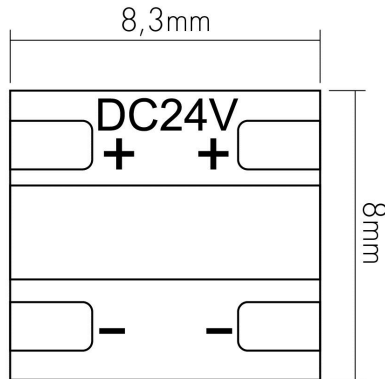

## Flexible LED COB 480 5m 965 10W/m 24V IP20

Flexibler LED Band mit COB 480

Artikelnummer	5004805965
GTIN	4044538076690

□

Anschlussleitung (beidseitig)	15 cm
-------------------------------	-------

### ELEKTRISCHE EIGENSCHAFTEN

Leistung	10 W/m
Direkt an die Netzspannung (MLS)/Nicht direkt an die Netzspannung angeschlossen (NMLS)	NMLS
Energieverbrauch im Betrieb	50 kWh/1000 h
Lampenleistung	50 W
Lampenleistung je Meter	10 W
Vernetzte Lichtquelle (CLS)	nein
Nennstrom pro Meter	0,42 A
Max. Strombelastbarkeit (bei 10 m Länge)	4 A
Spannungsart	DC
Leistungsaufnahme im Bereitschaftszustand (Psb)	0 W
Fassung	ohne
Art der Verdrahtung	geeignet für Durchgangsverdrahtung
Anschlussart	Anschlussleitung 2x0,5mm <sup>2</sup> beidseitig
Leiteranzahl	2
Austauschbares Betriebsgerät	nein
Dimmbar	ja
Geeignet für Dimmer	ja
Art der Dimmung	PWM
Kabellänge	15 cm
Betriebsgerät	LED Betriebsgerät spannungsgesteuert
Nennspannung	24 V
Leuchtmittel austauschbar	nein
Leiterquerschnitt	0,32 mm <sup>2</sup>

### MAßE UND GEWICHT

Länge	5000 mm
Länge der einzelnen Abschnitte	8,3 mm
Breite	8 mm
Höhe	2 mm