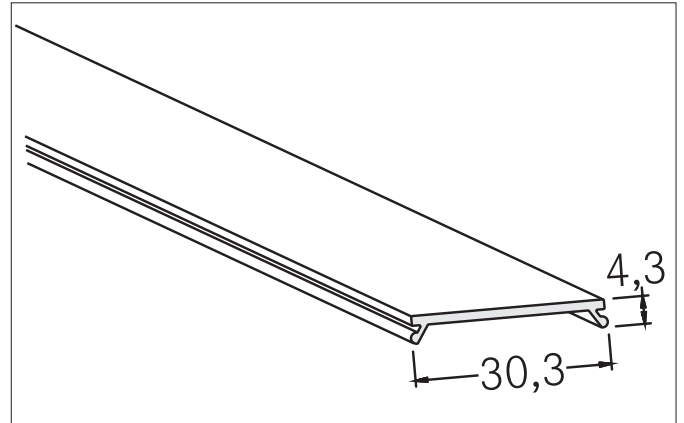

Abdeckungen

Artikel-Nr. 73404070

Licht.
Für Generationen.

Ausschreibungstext
Abdeckungen , opal. zur Material: PMMA, Abmessung Profil: L: 100 mm x B: 30,3 mm x H: 4,3 mm.

Artikeldaten	
Artikel-Nr.	73404070
GTIN	4251433914181
Kurzbeschreibung	Abdeckungen
Material	PMMA
Farbe	opal
Länge	100 mm
Breite	30,3 mm
Aufbauhöhe	4,3 mm
Nettogewicht	0,002 kg

Abdeckungen
 Artikel-Nr. 73404070

Licht.
 Für Generationen.

Logistische Daten	
Bruttogewicht	0,422 kg
Länge Verpackung	45 mm
Breite Verpackung	45 mm
Höhe Verpackung	2.020 mm
Hinweis	Bitte beachten Sie, dass sich die Werkstoffe Aluminium und PMMA bzw. PC bei Temperaturänderungen unterschiedlich ausdehnen können! Bei einer Temperaturänderung von 10°C beträgt der Ausdehnungskoeffizient bei Aluminium ca. 0,7mm pro Meter, bei Kunststoff ca. 1,5mm pro Meter. Dies ist kein Mangel am Produkt, hierbei handelt es sich um einen normalen physikalischen Vorgang.
Entsorgung am Ende der Lebensdauer	Das Produkt darf nicht mit dem Hausmüll entsorgt werden. Sie sind verpflichtet, solche Elektro-Altgeräte separat zu entsorgen. Informieren Sie sich bitte bei Ihrer Kommune über die Möglichkeiten der geregelten Entsorgung. Mit der getrennten Entsorgung führen Sie die Altgeräte dem Recycling oder anderen Formen der Wiederverwertung zu. Sie helfen damit zu vermeiden, dass u. U. belastende Stoffe in die Umwelt gelangen.