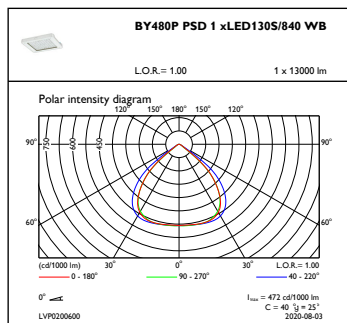

Elektrische Kenndaten

Eingangsspannung	220-240 V
Eingangsfrequenz	50 bis 60 Hz
Einschaltstrom	4,8 A
Einschaltzeit	2,3 ms
Leistungsfaktor (min.)	0,9

Dimmen

Dimmbar	Ja
---------	----

Mechanische Kenndaten

Gehäusematerial	Aluminium
Reflektor-Material	-
Optisches Material	Polycarbonat
Material optische Abdeckung/Linse	Glas
Befestigungsmaterial	Stahl
Ausführung optische Abdeckung	Klar
Gesamte Länge	460 mm
Gesamte Breite	410 mm
Gesamte Höhe	80 mm
Farbe	Silber RAL 9006
Abmessungen (Höhe x Breite x Tiefe)	80 x 410 x 460 mm (3.1 x 16.1 x 18.1 in)

Anwendungsparameter

Umgebungstemperaturbereich	-30 bis +45 °C
Bemessungs-Umgebungstemperatur	45 °C
Maximaler Dimmlevel	10%
Geeignet zum häufigen An- und Ausschalten	Nein

Produktdaten

Gesamt-Produktcode	871869997467100
Bestell-Produktname	BY480P LED130S/840 PSD WB GC SI BP
EAN/UPC - Produkt	87186999974671
Bestellcode	97467100
Anzahl pro Verpackung	1
SAP-Zähler - Pakete pro Außenkarton	1
SAP-Material	910505101322
Nettogewicht (Einzelteil)	7,900 kg

GentleSpace Gen3

Abmessungsskizzen

GentleSpace gen3 BY480P-BY483P

Photometrische Daten

OFPC1_BY480PPSD1xLED130S840WB

IFGU1_BY480PPSD1xLED130S840WB