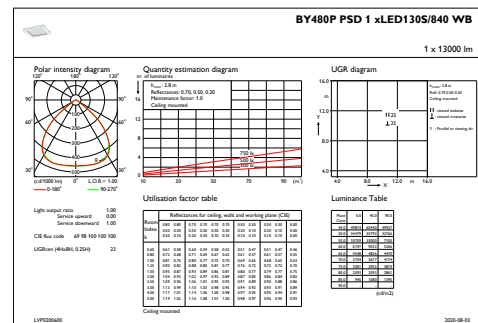

Elektrische Kenndaten

Eingangsspannung	220-240 V
Eingangsfrequenz	50 bis 60 Hz
Einschaltstrom	4,8 A
Einschaltzeit	2,3 ms
Leistungsfaktor (min.)	0,9

Dimmen

Dimmbar	Ja
---------	----

Mechanische Kenndaten

Gehäusematerial	Aluminium
Reflektor-Material	-
Optisches Material	Polycarbonat
Material optische Abdeckung/Linse	Glas
Befestigungsmaterial	Stahl
Ausführung optische Abdeckung	Klar
Gesamte Länge	460 mm
Gesamte Breite	410 mm
Gesamte Höhe	80 mm
Farbe	Silber RAL 9006
Abmessungen (Höhe x Breite x Tiefe)	80 x 410 x 460 mm (3.1 x 16.1 x 18.1 in)

Anwendungsparameter

Umgebungstemperaturbereich	-30 bis +45 °C
Bemessungs-Umgebungstemperatur	45 °C
Maximaler Dimmlevel	10%
Geeignet zum häufigen An- und Ausschalten	Nein

Produktdaten

Gesamt-Produktcode	871869997467100
Bestell-Produktname	BY480P LED130S/840 PSD WB GC SI BP
EAN/UPC - Produkt	87186999974671
Bestellcode	97467100
Anzahl pro Verpackung	1
SAP-Zähler - Pakete pro Außenkarton	1
SAP-Material	910505101322
Nettogewicht (Einzelteil)	7,900 kg

GentleSpace Gen3

Abmessungsskizzen

GentleSpace gen3 BY480P-BY483P

Photometrische Daten

OFPC1_BY480PPSD1xLED130S840WB

IFGU1_BY480PPSD1xLED130S840WB