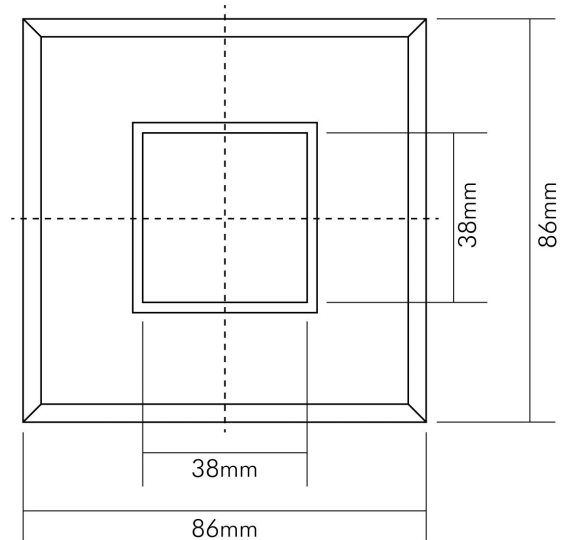

DATENBLATT

WT 50 Q gold

Einbauleuchte in höherer Schutzart

Artikelnummer	1586507901
GTIN	4044538028651

LICHTTECHNISCHE EIGENSCHAFTEN

Lichtverteiler	Diffusorlinse/-optik/-panel
Leuchtmittel	sonstige
Lichtaustritt	direkt
Farbe steuerbar (RGB)	nein
Farblich abstimmbare Lichtquelle	nein

ELEKTRISCHE EIGENSCHAFTEN

Max. Lampenleistung	50 W
Lampenleistung	50 W
Fassung	sonstige
Elektrischer Anschluss mit Stecksystem	nein
Durchgangsverdrahtung möglich	nein

SICHERHEITSEIGENSCHAFTEN

Schutzart	IP65 frontseitig
Nur für Innenbereich	nein
Geeignet für Leuchtmittelanzahl	1
Bildschirmarbeitsplatztauglich nach EN 12464-1	nein
CE-Kennzeichnung	ja
F-Kennzeichnung	nur in Verbindung mit max. 35W Lampe oder LED Leuchtmittel
Geeignet für Möbeleinbau	nur in Verbindung mit einem LED Leuchtmittel
Einbau an normal entflammaren Materialien	in Verbindung mit einem Halogen-Leuchtmittel nicht geeignet

Eine Haftung für die von uns gelieferte Ware ist jedoch bei Vorliegen von natürlicher Abnutzung, Verschleiß sowie Verbrauch, insbesondere bei Betriebsmitteln LEDs etc. grundsätzlich ausgeschlossen und zwar auch dann, wenn diese bei Lieferung bereits mit der Ware verbunden sind. Angaben zur durchschnittlichen Lebensdauer und Lichtfarben dienen nur der Orientierung, sind unverbindlich und stellen keine Beschaffenheitsvereinbarung dar. Technische und gestalterische Änderungen im Zuge stetiger Produktentwicklungen vorbehalten. nobile AG – Wächtersbacher Str. 78 - 60386 Frankfurt/M. Germany - www.nobile.de

Stand:
01.02.2022
14:18:00