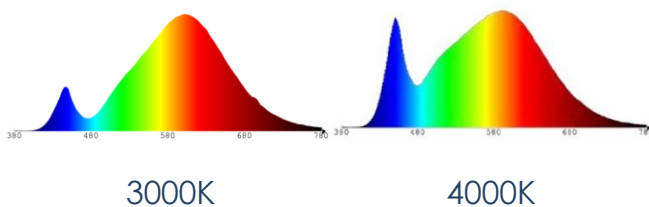

Farbspektrum

Die Eigenschaften gelten für die z. Zt. auf Lager vorhandenen Versionen.
Im Handel befindliche Lagerware desselben Modells kann abweichen!
Technische Daten können ohne Vorankündigung geändert werden. Irrtümer vorbehalten.

Stand: 21. November 2022, 12:00

www.megatron-licht.eu

© März 2014
IDV Import- und Direkt-Vertriebsges.mBH
Alle Rechte vorbehalten.

Seite | 2 von 2