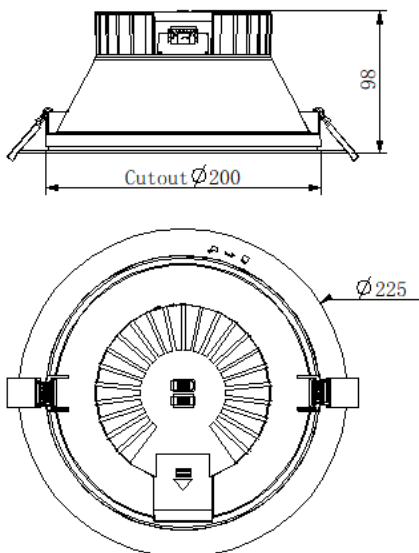

Produktabmessungen

Bohrlochdurchmesser	200 mm
Höhe	98 mm
Breite	225 mm
Tiefe	225 mm
Gewicht	550 g

Elektrische Kenndaten

Spannung	220-240 V
Betriebsfrequenz	50/60 Hz
Leistungsaufnahme	20,0/14,5 W
Bemessungsleistungsaufnahme	20,0/14,5 W
Verschiebungsfaktor	$\lambda > 0,9$
Dimmbar?	Nein
Indikation Lampentyp	integrierte SMD-LED
Lichtausbeute	145/153 lm/W

## Abmessungsskizze