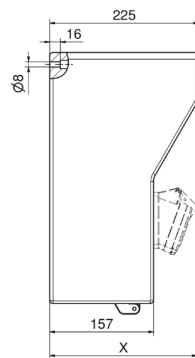

distributeur mural en caoutchouc - distributeur, caoutchouc massif, montage mural

Description de l'article	
Référence	5402054
EAN	4024941948739
Groupe de produits	distributeur, caoutchouc massif, montage mural
Indice de protection	IP44
Couleur de l'appareil	null, null
Hauteur de l'appareil en mm	380mm
Largeur de l'appareil en mm	370mm
Profondeur de l'appareil en mm	225mm

13 MB 117

Tiefenmaß/ depth X (mm)

Bezeichnung/ with	IP44	IP67
Schutzk. Steckdose/domestic socket	172	215
CEE 16A 3p	210	210
CEE 16A 4p	214	212
CEE 16A 5p	217	215
CEE 32A 3p/4p	221	223
CEE 32A 5p	223	224
CEE 63A 3p/4p/5p	239	241