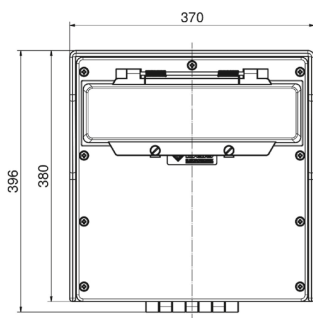

distributeur mural en caoutchouc - distributeur, caoutchouc massif, montage mural

Description de l'article	
Référence	5402054
EAN	4024941948739
Groupe de produits	distributeur, caoutchouc massif, montage mural
Indice de protection	IP44
Couleur de l'appareil	null, null
Hauteur de l'appareil en mm	380mm
Largeur de l'appareil en mm	370mm
Profondeur de l'appareil en mm	225mm

13 MB 117

Tiefenmaß/ depth X (mm)

Bezeichnung/ with	IP44	IP67
Schutzk. Steckdose/domestic socket	172	215
CEE 16A 3p	210	210
CEE 16A 4p	214	212
CEE 16A 5p	217	215
CEE 32A 3p/4p	221	223
CEE 32A 5p	223	224
CEE 63A 3p/4p/5p	239	241