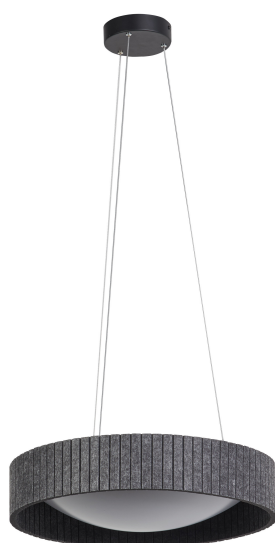

## Decor Felt Cylinder Pendant 28W 830 Dark Gray

Decor Felt | Dekorative Leuchte aus Filz

### Produktvorteile

- Auffällige Leuchte aus Filz
- Design erfreut das Zuhause mit einer warmen Atmosphäre
- Leuchtschirm aus recyceltem Material
- Einfache Montage

### Produkteigenschaften

- Gehäusematerial: Filz
- Textilkabel

### Maße & Gewicht

Durchmesser	500,00 mm
Höhe	1500,00 mm
Produktgewicht	1650,00 g

DECOR FELT CYLINDER PEND  
28W 830 DG

Materialien & Farben

Produktfarbe	Dunkelgrau
Gehäusefarbe	Dunkelgrau
Gehäusematerial	Filz Stahl
Material Abdeckung	Polycarbonat (PC)
Glühdrahtprüfung nach IEC 60695-2-12	650 °C
Quecksilbergehalt der Lampe	0.0 mg