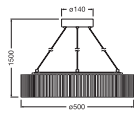

DECOR FELT CYLINDER PEND
28W 830 DG

Materialien & Farben

Produktfarbe	Dunkelgrau
Gehäusefarbe	Dunkelgrau
Gehäusematerial	Filz|Stahl
Material Abdeckung	Polycarbonat (PC)
Glühdrahtprüfung nach IEC 60695-2-12	650 °C
Quecksilbergehalt der Lampe	0.0 mg

Anwendung & Installation

Umgebungstemperaturbereich	-20...+40 °C
Lagertemperaturbereich	-20...+80 °C
Anschlussart	Anschlussklemme, 2-polig (L, N)
Schutzart	IP20
Schutzklasse IK (Stoßfestigkeitsgrad)	IK03
Dimmbar	Nein
Montageart	Abgehängt
Mit Leuchtmittel	Nein
Austauschbare Lichtquelleinheit	Nein

Zertifikate & Standards

Normen	CE / UKCA
Leuchte mit begrenzter Oberflächentemperatur "D-Zeichen"	Nein

Zusätzliche Produktdaten

BEG förderfähig	Nein

Sicherheitshinweise