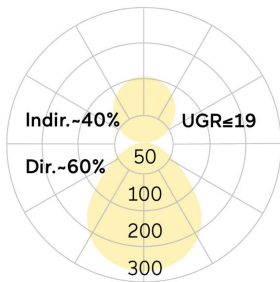

Basic-P1

Pendelleuchte - Direkt-/ indirektstrahlend

Artikelnummer: BP1ABE-830M-D600-U

Abbildungen ggf. nur ähnlich, dienen als Orientierung.

Basic-P1. LED. Leuchte für Pendelmontage. Beleuchtungskörper aus hochwertigem Aluminiumprofil. Oberfläche Jet Black. Lichtcharakteristik: Direkt-/ indirektstrahlend. Farbtemperatur: 3000K (Warm White). Farbwiedergabeindex (Ra): >80. Microprismenoptik aus Spezialacrylglas zur Reduktion der Leuchtdichte in Office-Bereichen. UGR<=19. Einfach schaltbar. DxH (rund). D= 600mm. H=75mm. Seilabhängung mit Baldachin und Zuleitung für Zentralmontage (Set). Pendellänge max

1500mm. Zuleitung: transparent. Baldachin: passend zu Leuchtenoberfläche. Medium-Power-Bestromung. 11314lm. 80W. 10,1kg. Binning initial <= MacAdam 3. IP40. Schutzklasse I. CE-, UKCA Kennzeichnung. ENEC. IK02. 220-240V. 50-60 Hz. RG0 (EN62471). Lichtstromrückgang von max. 0,3%/1.000 Betriebsstunden. Nennausfallrate von max. 0,2%/1.000 Betriebsstunden. L85B10 (tq 25°C) = 50.000h. 5 Jahre Garantie. Hersteller: Lightnet GmbH, nach ISO 9001:2015 und 50001:2018 zertifiziert.

Basic-P1

Pendelleuchte - Direkt-/ indirektstrahlend

Artikelnummer: BP1ABE-830M-D600-U

Kunde / Projekt: _____

Notiz: _____

Produktname	Basic-P1
Leuchtmittel	LED
Installationstyp	Pendelleuchte
Oberfläche	Jet Black
Lichtverteilung	Direkt-/ indirektstrahlend
CCT	3000K
Farbwiedergabeindex (Ra)	Ra>80
Optisches System	Microprismenoptik
Steuerung	Einfach schaltbar
Länge L/ Ø D (mm)	D=600mm
Höhe H (mm)	H=75mm
Bestromung	Medium-Power
Leuchtenlichtstrom	11314lm
Anschlussleistung	80W
Abhängung	Zentral-Seilabh. (Set)
Farbe Baldachin	Baldachin: passend zu Leuchtenoberfläche
Seillänge (mm)	Pendellänge max 1500mm
Schutzart	IP40
Prüfzeichen	ENEC
Kabelfarbe	Zuleitung: transparent
LED-Lebensdauer	L85B10 (tq 25°C) = 50.000h
UGR	UGR<=19
Photometrischer Code	8 30 / 3 3 9
Photobiologische Klasse	RG0 (EN62471)
Indoor/Outdoor	Indoor: ta [ambient] max. 25°C
Gewicht (kg)	10,1kg