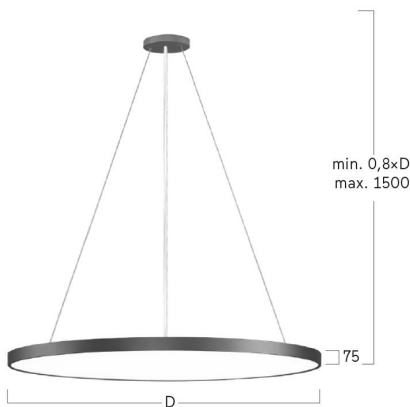

Basic-P1

Pendelleuchte - Direkt-/ indirektstrahlend

Artikelnummer: BP1ABE-830M-D600-U

Abbildungen ggf. nur ähnlich, dienen als Orientierung.

Basic-P1. LED. Leuchte für Pendelmontage. Beleuchtungskörper aus hochwertigem Aluminiumprofil. Oberfläche Jet Black. Lichtcharakteristik: Direkt-/ indirektstrahlend. Farbtemperatur: 3000K (Warm White). Farbwiedergabeindex (Ra): >80. Microprismenoptik aus Spezialacrylglas zur Reduktion der Leuchtdichte in Office-Bereichen. UGR<=19. Einfach schaltbar. DxH (rund). D= 600mm. H=75mm. Seilabhängung mit Baldachin und Zuleitung für Zentralmontage (Set). Pendellänge max

1500mm. Zuleitung: transparent. Baldachin: passend zu Leuchtenoberfläche. Medium-Power-Bestromung. 11314lm. 80W. 10,1kg. Binning initial <= MacAdam 3. IP40. Schutzklasse I. CE-, UKCA Kennzeichnung. ENEC. IK02. 220-240V. 50-60 Hz. RG0 (EN62471). Lichtstromrückgang von max. 0,3%/1.000 Betriebsstunden. Nennausfallrate von max. 0,2%/1.000 Betriebsstunden. L85B10 (tq 25°C) = 50.000h. 5 Jahre Garantie. Hersteller: Lightnet GmbH, nach ISO 9001:2015 und 50001:2018 zertifiziert.

Basic-P1

Pendelleuchte - Direkt-/ indirektstrahlend

Artikelnummer: BP1ABE-830M-D600-U

Kunde / Projekt: _____

Notiz: _____

Produktname	Basic-P1
Leuchtmittel	LED
Installationstyp	Pendelleuchte
Oberfläche	Jet Black
Lichtverteilung	Direkt-/ indirektstrahlend
CCT	3000K
Farbwiedergabeindex (Ra)	Ra>80
Optisches System	Microprismenoptik
Steuerung	Einfach schaltbar
Länge L/ Ø D (mm)	D=600mm
Höhe H (mm)	H=75mm
Bestromung	Medium-Power
Leuchtenlichtstrom	11314lm
Anschlussleistung	80W
Abhängung	Zentral-Seilabh. (Set)
Farbe Baldachin	Baldachin: passend zu Leuchtenoberfläche
Seillänge (mm)	Pendellänge max 1500mm
Schutzart	IP40
Prüfzeichen	ENEC
Kabelfarbe	Zuleitung: transparent
LED-Lebensdauer	L85B10 (tq 25°C) = 50.000h
UGR	UGR<=19
Photometrischer Code	8 30 / 3 3 9
Photobiologische Klasse	RG0 (EN62471)
Indoor/Outdoor	Indoor: ta [ambient] max. 25°C
Gewicht (kg)	10,1kg