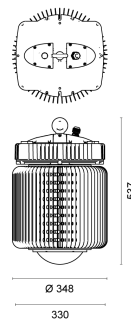

INDUSTRYLUX

375

LICHTVERTEILUNGSKURVE

TECHNISCHE ZEICHNUNG

LICHTTECHNIK

Abstrahlwinkel	120°
Farbtemperatur	5.000 K
Farbtoleranz	< 5 SDCM
Farbwiedergabeindex	< 80
UGR Quer	25,8
UGR Längs	25,8

EIGENSCHAFTEN

Durchgangsverdrahtung	nein
Anschluss	Leitung: 3 x 1,0 mm ² , 1,5 m
Modul per LSS* B10A	1
Modul per LSS* B16A	2
Modul per LSS* C10A	3
Modul per LSS* C16A	4
Schaltzyklen	> 500.000
Spannungsbereich AC	100 – 240 V AC, 50/60 Hz

BESTELLÜBERSICHT

IndustryLUX 375	
Artikelnummer	431050650033
EAN-Code	4260374011255

ZUBEHÖR

IndustryLUX Schirm 120° Al	430200001201
IndustryLUX Schirm 80° PC	430100008001
IndustryLUX Schirm 80° Al	430200008001
IndustryLUX Schirm 100° Al	430200001001

MATERIAL

Abdeckung	klar
Material (Abdeckung)	Glas
Material (Gehäuse)	Aluminium
Gehäusefarbe	grau

LIEFERUMFANG

standardmäßig ohne weiteren Lieferumfang

ABMESSUNG

L x B x H / Ø (H2)	Ø 348 (330) x 537 mm
Gewicht	16,4 kg