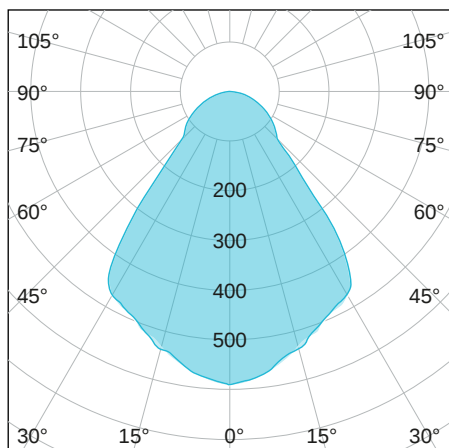

INDUSTRYLUX

375

LICHTVERTEILUNGSKURVE

TECHNISCHE ZEICHNUNG

LICHTTECHNIK

Abstrahlwinkel	120°
Farbtemperatur	5.000 K
Farbtoleranz	< 5 SDCM
Farbwiedergabeindex	< 80
UGR Quer	25,8
UGR Längs	25,8

EIGENSCHAFTEN

Durchgangsverdrahtung	nein
Anschluss	Leitung: 3 x 1,0 mm ² , 1,5 m
Modul per LSS* B10A	1
Modul per LSS* B16A	2
Modul per LSS* C10A	3
Modul per LSS* C16A	4
Schaltzyklen	> 500.000
Spannungsbereich AC	100 – 240 V AC, 50/60 Hz

MATERIAL

Abdeckung	klar
Material (Abdeckung)	Glas
Material (Gehäuse)	Aluminium
Gehäusefarbe	grau

LIEFERUMFANG

standardmäßig ohne weiteren Lieferumfang

ABMESSUNG

L x B x H / Ø (H2)	Ø 348 (330) x 537 mm
Gewicht	16,4 kg