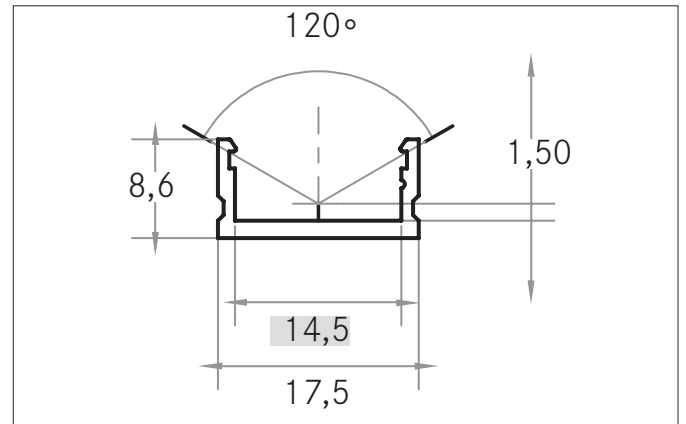

P05-14 Anbauprofil
 Artikel-Nr. 73604260

Licht.
 Für Generationen.

Ausschreibungstext

Anbauprofil, alu eloxiert. zur Material: Aluminium, Abmessung Profil: L: 100 mm x B: 17,5 mm x H: 8,6 mm.

Produktvorteile

- Schlichtes, kompaktes Anbauprofil.
- Gut anzuwenden für Displays.
- Bis zu 6 Meter Länge an einem Stück.
 (Bei Lieferungen über 2.000 mm hinaus: Lieferkosten bitte gesondert anfragen)
- Passende Abdeckungen in transparent, opal und schwarz erhältlich.
- Abdeckungen auf Rolle, bis zu 80 Meter an einem Stück.

Artikeldaten	
Artikel-Nr.	73604260
GTIN	4251433913665
Serienname	P05-14
Kurzbeschreibung	Anbauprofil
Material	Aluminium
Farbe	aluminium
Länge	100 mm
Breite	17,5 mm
Aufbauhöhe	8,6 mm
Nettogewicht	0,011 kg

P05-14 Anbauprofil
 Artikel-Nr. 73604260

Licht.
 Für Generationen.

Logistische Daten	
Bruttogewicht	0,032 kg
Länge Verpackung	2.020 mm
Breite Verpackung	80 mm
Höhe Verpackung	40 mm
Hinweis	Bitte beachten Sie, dass sich die Werkstoffe Aluminium und PMMA bzw. PC bei Temperaturänderungen unterschiedlich ausdehnen können! Bei einer Temperaturänderung von 10°C beträgt der Ausdehnungskoeffizient bei Aluminium ca. 0,7mm pro Meter, bei Kunststoff ca. 1,5mm pro Meter. Dies ist kein Mangel am Produkt, hierbei handelt es sich um einen normalen physikalischen Vorgang.
Entsorgung am Ende der Lebensdauer	Das Produkt darf nicht mit dem Hausmüll entsorgt werden. Sie sind verpflichtet, solche Elektro-Altgeräte separat zu entsorgen. Informieren Sie sich bitte bei Ihrer Kommune über die Möglichkeiten der geregelten Entsorgung. Mit der getrennten Entsorgung führen Sie die Altgeräte dem Recycling oder anderen Formen der Wiederverwertung zu. Sie helfen damit zu vermeiden, dass u. U. belastende Stoffe in die Umwelt gelangen.