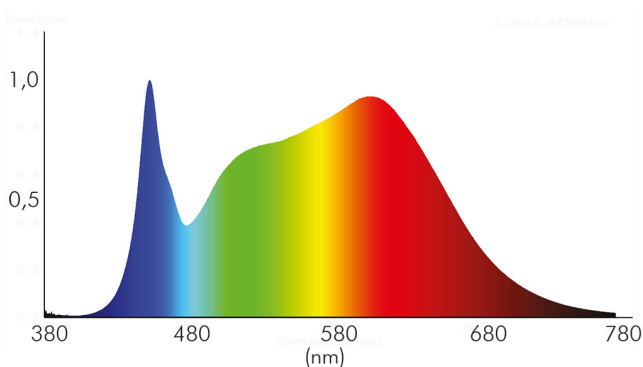

DATENBLATT

5068Q ECO Flat 8W ni.-geb. 4000K 24° 350mA

LED Downlight 5068Q ECO Flat quadratisch, COB LED, schwenkbar

Farbwertanteil [y]	0,38
Bildschirmarbeitsplatztauglich nach EN 12464-1	nein
Spitzen-Lichtstärke	2450 cd
Lichtverteiler	Reflektor
L80B10 - Lebensdauer bei 25 °C	50000 h
L70B50 - Lebensdauer bei 25°C	50000 h
Lebensdauerfaktor	0,9
Lichtstromerhalt	0,96
Verwendete Beleuchtungstechnologie	LED
Farbe steuerbar (RGB)	nein
Blendschutzschild	nein
Hülle	keine Hülle
Farblich abstimmbare Lichtquelle	nein
Gesamtlichtstrom einstellbar	nein
Farbtemperatur einstellbar	nein
Lichtquelle austauschbar	nein
Lichtquelle mit hoher Leuchtdichte	nein
Leuchtenlichtfläche	transparent
Lichtverteilung	symmetrisch
Lichtaustritt	direkt
Leuchtmittel	COB LED
Geeignet für Leuchtmittelanzahl	1
Mindestabstand pro Leuchte	0,05 m

Spektrale Strahlungsverteilung (250..800 nm) - Diagramm

ELEKTRISCHE EIGENSCHAFTEN

Eine Haftung für die von uns gelieferte Ware ist jedoch bei Vorliegen von natürlicher Abnutzung, Verschleiß sowie Verbrauch, insbesondere bei Betriebsmitteln LEDs etc. grundsätzlich ausgeschlossen und zwar auch dann, wenn diese bei Lieferung bereits mit der Ware verbunden sind. Angaben zur durchschnittlichen Lebensdauer und Lichtfarben dienen nur der Orientierung, sind unverbindlich und stellen keine Beschaffensvereinbarung dar. Technische und gestalterische Änderungen im Zuge stetiger Produktentwicklungen vorbehalten. nobile AG – Wächtersbacher Str. 78 - 60386 Frankfurt/M. Germany - www.nobile.de

Stand:
05.09.2022
18:03:00