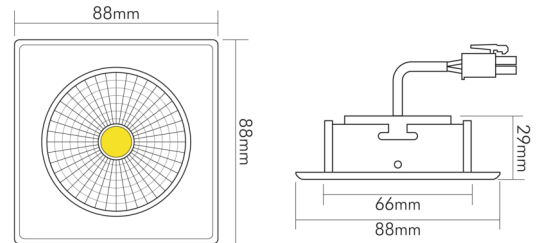

DATENBLATT

5068Q ECO Flat 8W ni.-geb. 4000K 24° 350mA

LED Downlight 5068Q ECO Flat quadratisch, COB LED, schwenkbar

Artikelnummer	1856786913
GTIN	4044538062266

□

Abdeckung der Leuchte mit Wärmedämmmaterial möglich	nein
---	------

ENERGIEVERBRAUCHSKENNZEICHNUNG

Energieeffizienzklasse	E
Artikelnummer der Lichtquelle	1856786913
EPREL-Registrierungsnummer	931465

LICHTTECHNISCHE EIGENSCHAFTEN

Lichtkegel	mediumstrahlend 21-40°
Lichtquellentyp	DLS/NMLS
Ungebündeltes [NDLS] oder gebündeltes Licht [DLS]	DLS
Farbtemperatur	4000 K
Lichtfarbe	neutralweiß
LED Effizienz	116 lm/W
Gesamtlichtstrom	950 lm
Nutzlichtstrom [Φuse]	850 lm
Nutzlichtstrom [Φuse] bezogen auf	schmalem Kegel (90°)
Ausstrahlwinkel	24°
Farbabstand [McAdam]	3 SDCM
Farbwiedergabeindex Ra	90
Farbwiedergabeindex R9	50
Farbwertanteil [x]	0,38

TEMPERATUREIGENSCHAFTEN

Umgebungstemperatur [Ta]	0 - 25 °C
--------------------------	-----------

MABE UND GEWICHT

Länge	88 mm
Breite	88 mm

Eine Haftung für die von uns gelieferte Ware ist jedoch bei Vorliegen von natürlicher Abnutzung, Verschleiß sowie Verbrauch, insbesondere bei Betriebsmitteln LEDs etc. grundsätzlich ausgeschlossen und zwar auch dann, wenn diese bei Lieferung bereits mit der Ware verbunden sind. Angaben zur durchschnittlichen Lebensdauer und Lichtfarben dienen nur der Orientierung, sind unverbindlich und stellen keine Beschaffenheitsvereinbarung dar. Technische und gestalterische Änderungen im Zuge stetiger Produktentwicklungen vorbehalten. nobile AG – Wächtersbacher Str. 78 - 60386 Frankfurt/M. Germany - www.nobile.de

Stand:
05.09.2022
18:03:00

DATENBLATT

5068Q ECO Flat 8W ni.-geb. 4000K 24° 350mA

LED Downlight 5068Q ECO Flat quadratisch, COB LED, schwenkbar

Höhe	29 mm
Gewicht	155 g
Lichtaustrittsöffnung [Durchmesser]	48 mm
Deckenausschnitt [Durchmesser]	68 mm
Einbautiefe	25 mm