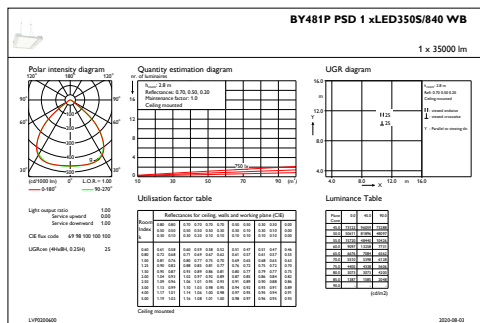

Elektrische Kenndaten

Eingangsspannung	220-240 V
Eingangsfrequenz	50 bis 60 Hz
Einschaltstrom	4,8 A
Einschaltzeit	2,3 ms
Leistungsfaktor (min.)	0,9

Dimmen

Dimmbar	Ja
---------	----

Mechanische Kenndaten

Gehäusematerial	Aluminium
Reflektor-Material	-
Optisches Material	Polycarbonat
Material optische Abdeckung/Linse	Glas
Befestigungsmaterial	Stahl
Ausführung optische Abdeckung	Klar
Gesamte Länge	600 mm
Gesamte Breite	490 mm
Gesamte Höhe	85 mm
Farbe	Silber RAL 9006
Abmessungen (Höhe x Breite x Tiefe)	85 x 490 x 600 mm (3.3 x 19.3 x 23.6 in)

Anwendungsparameter

Umgebungstemperaturbereich	-30 bis +45 °C
Bemessungs-Umgebungstemperatur	45 °C
Maximaler Dimmlevel	10%
Geeignet zum häufigen An- und Ausschalten	Nein

Produktdaten

Gesamt-Produktcode	871869997468800
Bestell-Produktname	BY481P LED350S/840 PSD WB GC SI BP
EAN/UPC - Produkt	8718699974688
Bestellcode	97468800
Anzahl pro Verpackung	1
SAP-Zähler - Pakete pro Außenkarton	1
SAP-Material	910505101323
Nettogewicht (Einzelteil)	12,000 kg

GentleSpace Gen3

Abmessungsskizzen

GentleSpace gen3 BY480P-BY483P

Photometrische Daten

IFGU1_BY481PPSD1xLED350S840WB

OFPC1_BY481PPSD1xLED350S840WB