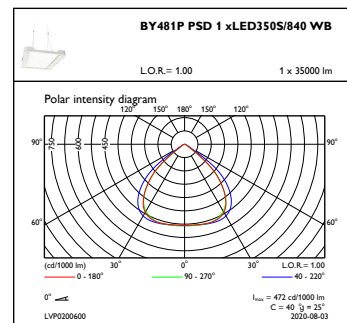

Elektrische Kenndaten

Eingangsspannung	220-240 V
Eingangsfrequenz	50 bis 60 Hz
Einschaltstrom	4,8 A
Einschaltzeit	2,3 ms
Leistungsfaktor (min.)	0,9

Dimmen

Dimmbar	Ja
---------	----

Mechanische Kenndaten

Gehäusematerial	Aluminium
Reflektor-Material	-
Optisches Material	Polycarbonat
Material optische Abdeckung/Linse	Glas
Befestigungsmaterial	Stahl
Ausführung optische Abdeckung	Klar
Gesamte Länge	600 mm
Gesamte Breite	490 mm
Gesamte Höhe	85 mm
Farbe	Silber RAL 9006
Abmessungen (Höhe x Breite x Tiefe)	85 x 490 x 600 mm (3.3 x 19.3 x 23.6 in)

Anwendungsparameter

Umgebungstemperaturbereich	-30 bis +45 °C
Bemessungs-Umgebungstemperatur	45 °C
Maximaler Dimmlevel	10%
Geeignet zum häufigen An- und Ausschalten	Nein

Produktdaten

Gesamt-Produktcode	871869997468800
Bestell-Produktname	BY481P LED350S/840 PSD WB GC SI BP
EAN/UPC - Produkt	8718699974688
Bestellcode	97468800
Anzahl pro Verpackung	1
SAP-Zähler - Pakete pro Außenkarton	1
SAP-Material	910505101323
Nettogewicht (Einzelteil)	12,000 kg

GentleSpace Gen3

Abmessungsskizzen

GentleSpace gen3 BY480P-BY483P

Photometrische Daten

IFGU1_BY481PPSD1xLED350S840WB

OFPC1_BY481PPSD1xLED350S840WB