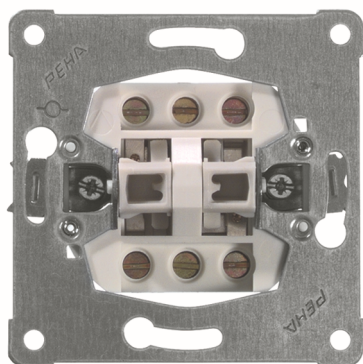

**Doppeltaster Wechsel/ Wechsel UP
Schraubanschluss**

PRODUKT DATENBLATT

Zusammenstellung	Basiselement
Ausführung	Serientaster
Kontakte	2 Wechsler
Montageart	Unterputz
Werkstoff	sonstige
Werkstoffgüte	Duroplast
Oberfläche	sonstige
Farbe	sonstige
Geeignet für Schutzart (IP)	IP20
Halogenfrei	Ja
Nennspannung	250V

600er Schalter

**Doppeltaster Wechsel/ Wechsel UP
Schraubanschluss**

Doppeltaster für alle Unterputz-Programme 10 A 250 V~ Wechsel/Wechseltaster (Schraubanschluss) Auch als Jalousietaster mit elektrischer Verriegelung anschließbar.