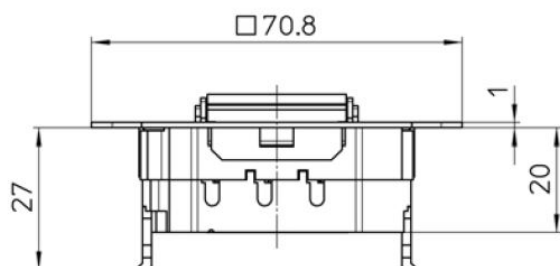

Zusammenstellung	Basiselement
Ausführung	Serientaster
Kontakte	2 Wechsler
Montageart	Unterputz
Werkstoff	sonstige
Werkstoffgüte	Duroplast
Oberfläche	sonstige
Farbe	sonstige
Geeignet für Schutzart (IP)	IP20
Halogenfrei	Ja
Nennspannung	250V

600er Schalter