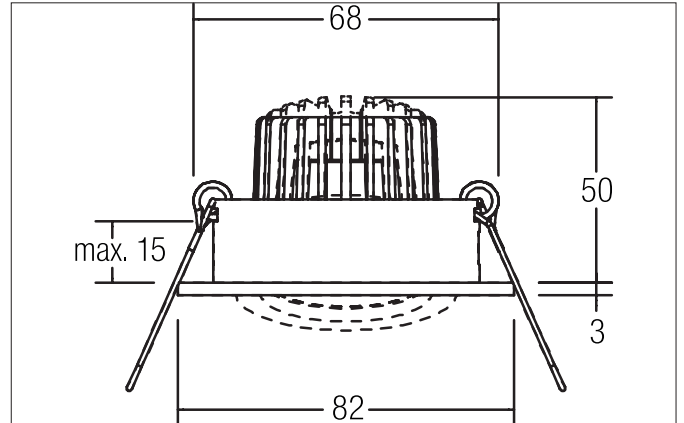

TIRREL-R LED-Einbaustrahler set, schaltbar

Artikel-Nr. 38143783

Ausschreibungstext

Rundes LED-Einbaustrahler set, schaltbar, werkzeugloser Deckeneinbau mittels Einbaufedern. Deckenausschnitt Ø 68 mm, Einbautiefe 42 mm, Außendurchmesser 82 mm, Gewicht 0,176 kg, Reflektor silber mit rotationssymmetrisch tief-breit-strahlender Lichtstärkeverteilung. Abdeckung Glas transparent Bemessungslichtstrom 730 lm, Bemessungsleistung 1 x 6 W, Lichtfarbe warmweiß, ähnlichste Farbtemperatur (CCT) 3.000 K, allgemeiner Farbwiedergabeindex CRI > 80, Gehäusewerkstoff: Aluminium / Glas / Kunststoff, Farbe: vinylschwarz glänzend, zulässige Umgebungstemperatur (ta): -20 °C bis +25 °C, Schutzklasse (EN 61140): II, Schutzart (DIN EN 60529): IP20. Mit elektronischem Betriebsgerät, schaltbar.

Produktvorteile

- LED-Einbaustrahler in runder Bauform aus massivem Aluminium mit LED-Modul 6 W (3.000 K) und schaltbarem Converter.
- Deckenausschnitt 68 mm, Durchmesser 82 mm, Einbautiefe 42 mm, IP20.
- Schwenkbereich 20°.
- Große Farbvarianz. Ohne sichtbaren Sprengring.
- Klassische, formal zurückgenommene Formgebung.
- In gleicher Optik auch in GX5,3- oder GU10-Ausführung und als dimmbares Set (Phasenabschnitt oder DALI) und als Lautsprecher ausgeführt lieferbar.
- Zudem in gleicher Oberflächenstruktur und in gleicher Farbe auch in Ausführung quadratisch verfügbar.

TIRREL-R LED-Einbaustrahlerset, schaltbar

Artikel-Nr. 38143783

Artikeldaten	
Artikel-Nr.	38143783
GTIN	4255752500520
Serienname	TIRREL-R
Kurzbeschreibung	LED-Einbaustrahlerset, schaltbar
Material	Aluminium / Glas / Kunststoff
Farbe	vinylschwarz glänzend
Ausführung der Oberfläche	glänzend
Form	rund
Außendurchmesser	82 mm
Einbaudurchmesser min.	67 mm
Einbaudurchmesser max.	68 mm
Einbautiefe	42 mm
Aufbauhöhe	3 mm
Nettogewicht	0,176 kg
D-Kennzeichen	Nein
Konformität	CE, UKCA