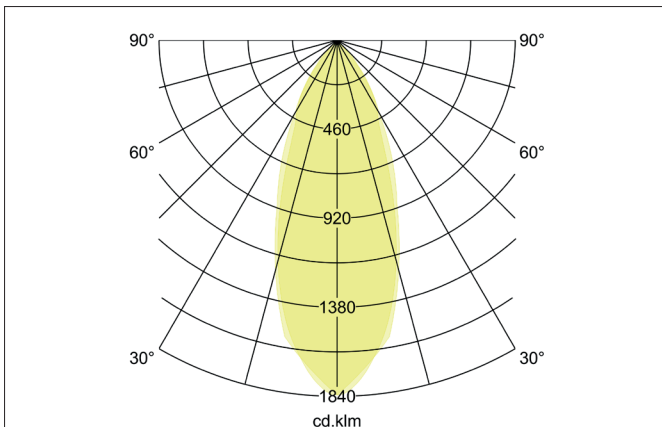

TIRREL-R LED-Einbaustrahler set, schaltbar

Artikel-Nr. 38143783

Ausschreibungstext

Rundes LED-Einbaustrahler set, schaltbar, werkzeugloser Deckeneinbau mittels Einbaufedern. Deckenausschnitt Ø 68 mm, Einbautiefe 42 mm, Außendurchmesser 82 mm, Gewicht 0,176 kg, Reflektor silber mit rotationssymmetrisch tief-breit-strahlender Lichtstärkeverteilung. Abdeckung Glas transparent Bemessungslichtstrom 730 lm, Bemessungsleistung 1 x 6 W, Lichtfarbe warmweiß, ähnlichste Farbtemperatur (CCT) 3.000 K, allgemeiner Farbwiedergabeindex CRI > 80, Gehäusewerkstoff: Aluminium / Glas / Kunststoff, Farbe: vinylschwarz glänzend, zulässige Umgebungstemperatur (ta): -20 °C bis +25 °C, Schutzklasse (EN 61140): II, Schutzart (DIN EN 60529): IP20. Mit elektronischem Betriebsgerät, schaltbar.

Produktvorteile

- LED-Einbaustrahler in runder Bauform aus massivem Aluminium mit LED-Modul 6 W (3.000 K) und schaltbarem Converter.
- Deckenausschnitt 68 mm, Durchmesser 82 mm, Einbautiefe 42 mm, IP20.
- Schwenkbereich 20°.
- Große Farbvarianz. Ohne sichtbaren Sprengring.
- Klassische, formal zurückgenommene Formgebung.
- In gleicher Optik auch in GX5,3- oder GU10-Ausführung und als dimmbares Set (Phasenabschnitt oder DALI) und als Lautsprecher ausgeführt lieferbar.
- Zudem in gleicher Oberflächenstruktur und in gleicher Farbe auch in Ausführung quadratisch verfügbar.

TIRREL-R LED-Einbaustrahlerset, schaltbar

Artikel-Nr. 38143783

Artikeldaten	
Artikel-Nr.	38143783
GTIN	4255752500520
Serienname	TIRREL-R
Kurzbeschreibung	LED-Einbaustrahlerset, schaltbar
Material	Aluminium / Glas / Kunststoff
Farbe	vinylschwarz glänzend
Ausführung der Oberfläche	glänzend
Form	rund
Außendurchmesser	82 mm
Einbaudurchmesser min.	67 mm
Einbaudurchmesser max.	68 mm
Einbautiefe	42 mm
Aufbauhöhe	3 mm
Nettogewicht	0,176 kg
D-Kennzeichen	Nein
Konformität	CE, UKCA