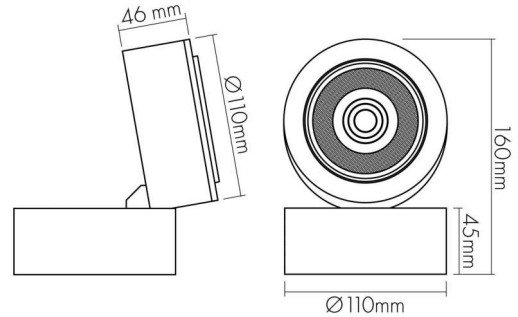

## LED Aufbau Spot 9W DS weiss-m. 930 14°-41° dim C

LED Aufbau Spot, dreh- und schwenkbar

Artikelnummer	1857061023
GTIN	4044538068985

### MAßE UND GEWICHT

Durchmesser	110 mm
Höhe	160 mm