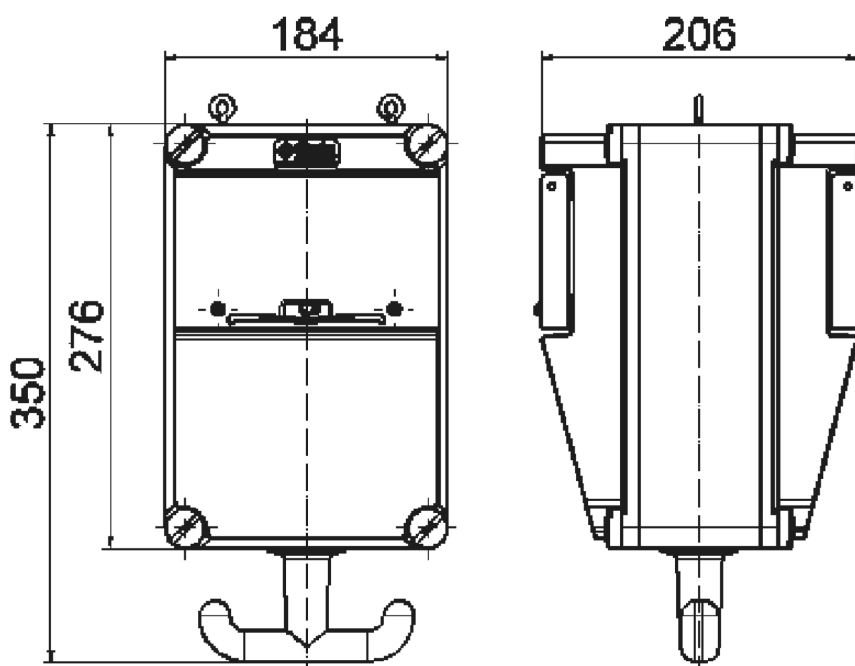

distributeur suspendu - distributeur suspendu

Description de l'article	
Référence	574420
EAN	4024941948340
Groupe de produits	distributeur suspendu
Indice de protection	IP44
Couleur de l'appareil	partie inf. gris RAL 7035, partie sup. gris RAL 7035
Hauteur de l'appareil en mm	276mm
Largeur de l'appareil en mm	184mm
Profondeur de l'appareil en mm	206mm

Données logistiques	
Poids unitaire	4.438 Kg / null
Type d'emballage	null
Contenu	1 ST
EAN	4024941948340
Longueur	345 mm
Largeur	345 mm
Hauteur	217 mm
Poids	4,773 kg
Volume	24 276 ccm

30MB186