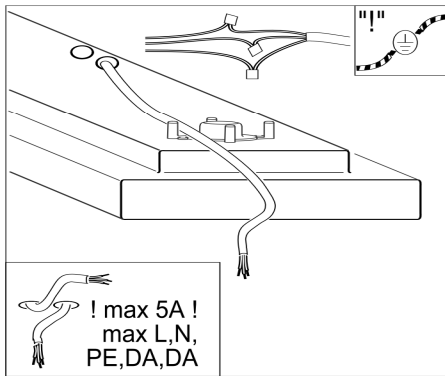

INSTRUCTION

STAIL-2 LED 6032

REGIOLUX

Regiolux GmbH
D-97484 Königsherg/Bay.
Telefon (0 95 25) 89-0
Telefax (0 95 25) 89 73 4
<http://www.regiolux.de>
e-Mail: info@regiolux.de

W	L	A1	A3	KE x/y
SA./1200	1240	1100	140	0/50
SA./1500	1540	1400	140	0/50