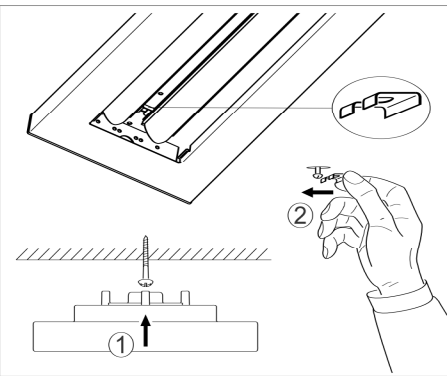

INSTRUCTION

STAIL-2 LED 6032

REGIOLUX

Regiolux GmbH
D-97484 Königsherg/Bay.
Telefon (0 95 25) 89-0
Telefax (0 95 25) 89 73 4
<http://www.regiolux.de>
e-Mail: info@regiolux.de

W	L	A1	A3	KE x/y
SA./1200	1240	1100	140	0/50
SA./1500	1540	1400	140	0/50