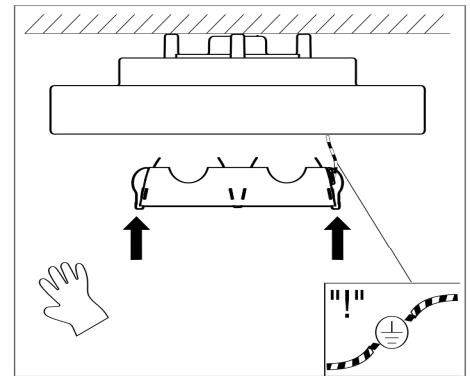

INSTRUCTION

STAIL-2 LED 6032

REGIOLUX

Regiolux GmbH
D-97484 Königsherg/Bay.
Telefon (0 95 25) 89-0
Telefax (0 95 25) 89 73 4
<http://www.regiolux.de>
e-Mail: info@regiolux.de

W	L	A1	A3	KE x/y
SA./1200	1240	1100	140	0/50
SA./1500	1540	1400	140	0/50