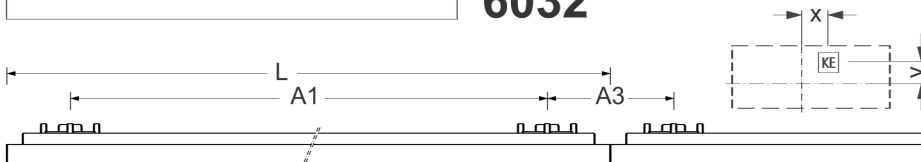

W	L	A1	A3	KE x/y
SA./1200	1240	1100	140	0/50
SA./1500	1540	1400	140	0/50