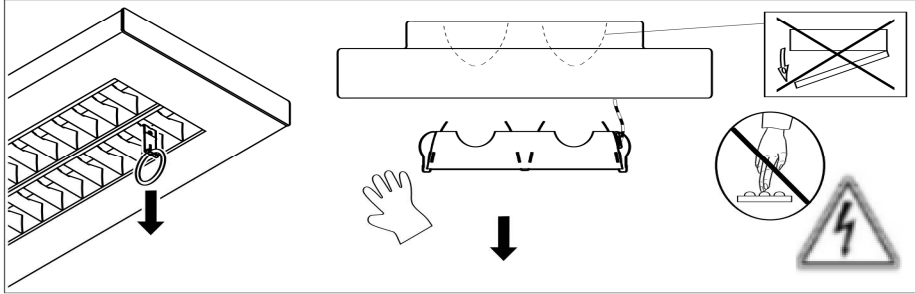

INSTRUCTION

STAIL-2 LED 6032

REGIOLUX

Regiolux GmbH
D-97484 Königsherg/Bay.
Telefon (0 95 25) 89-0
Telefax (0 95 25) 89 73 4
<http://www.regiolux.de>
e-Mail: info@regiolux.de

W	L	A1	A3	KE x/y
SA./1200	1240	1100	140	0/50
SA./1500	1540	1400	140	0/50