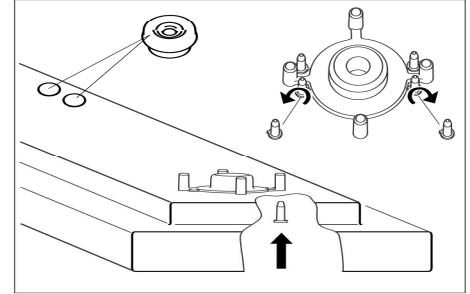

INSTRUCTION

STAIL-2 LED 6032

REGIOLUX

Regiolux GmbH
D-97484 Königsherg/Bay.
Telefon (0 95 25) 89-0
Telefax (0 95 25) 89 73 4
<http://www.regiolux.de>
e-Mail: info@regiolux.de

W	L	A1	A3	KE x/y
SA./1200	1240	1100	140	0/50
SA./1500	1540	1400	140	0/50