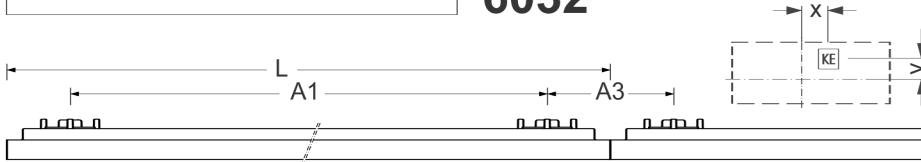

INSTRUCTION

STAIL-2 LED 6032

REGIOLUX

Regiolux GmbH
D-97484 Königsherg/Bay.
Telefon (0 95 25) 89-0
Telefax (0 95 25) 89 73 4
<http://www.regiolux.de>
e-Mail: info@regiolux.de

W	L	A1	A3	KE x/y
SA./1200	1240	1100	140	0/50
SA./1500	1540	1400	140	0/50